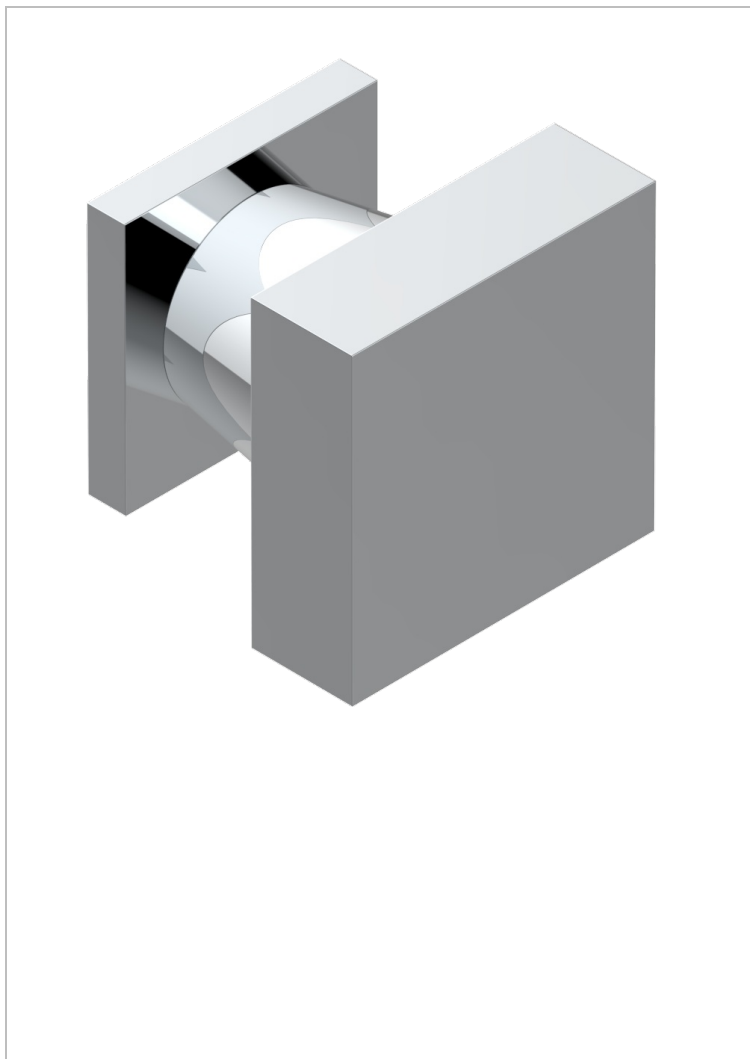

PROFIL С РУКОЯТКАМИ С ЧЕРНЫМ ОНИКСОМ

A6P-26BT

Ручка малая

16941

11/03/2009

ХАРАКТЕРИСТИКИ

- Профил с рукоятками с чёрным ониксом
- Ручка малая

ДОСТУПНЫЕ ВАРИАНТЫ ПОКРЫТИЙ

Black ceram - D30
Blush PVD - H62
Graphite PVD - H64
Matt Umber PVD - H67
Matt blush PVD - H60
Matt graphite PVD - H65

Umber PVD - H66
Бронза - D01
Золото - F01
Матовая красная старинная медь - H07
Матовое золото - F07
Матовое светлое золото - F31