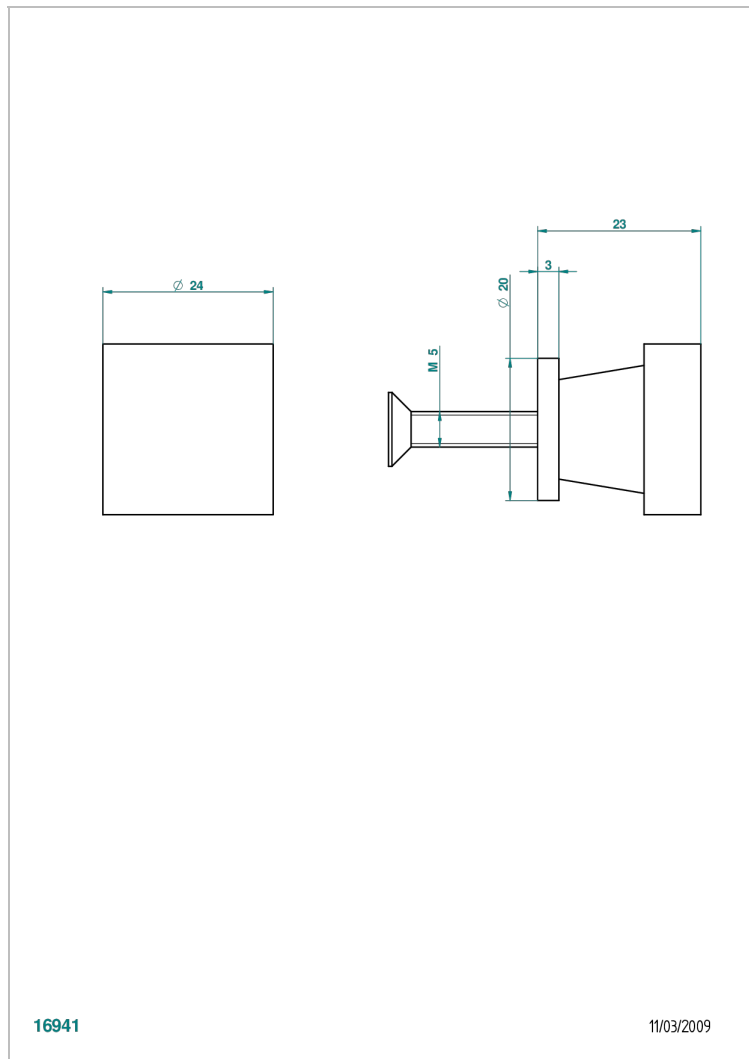

PROFIL С РУКОЯТКАМИ С ЧЕРНЫМ ОНИКСОМ

A6P-26BT

Ручка малая

16941

11/03/2009

ХАРАКТЕРИСТИКИ

- Профил с рукоятками с чёрным ониксом
- Ручка малая

ДОСТУПНЫЕ ВАРИАНТЫ ПОКРЫТИЙ