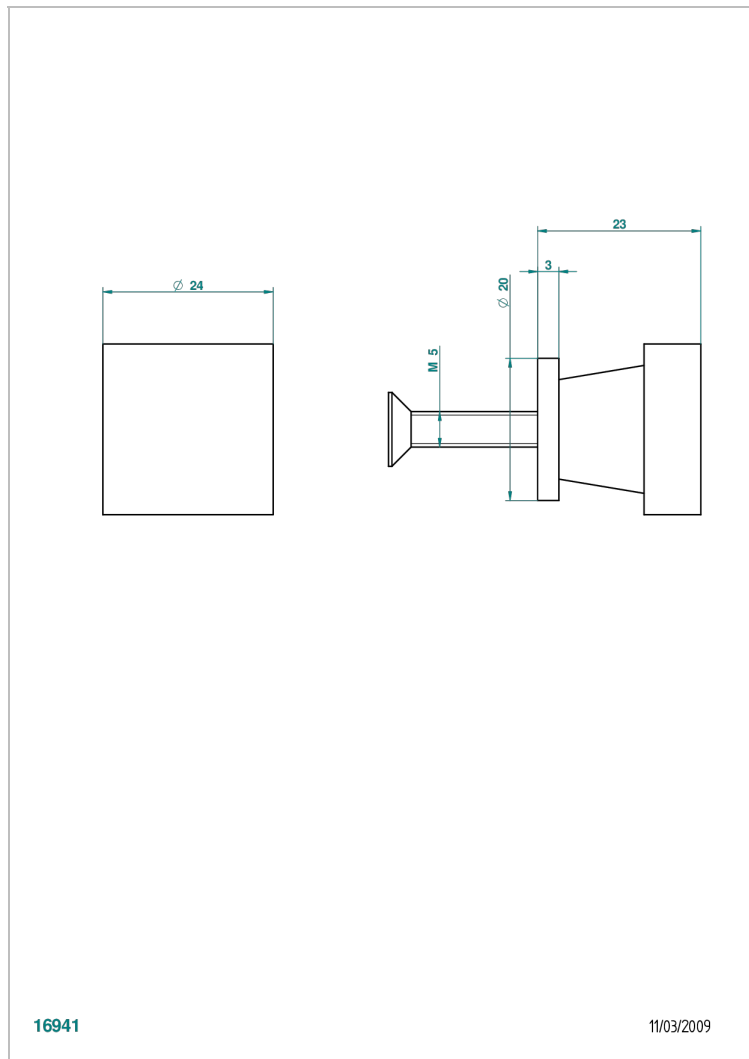

PROFIL ONYX NOIR A MANETTES

A6P-26BT

Bouton petit modèle

THG[®]
PARIS

16941

11/03/2009

CARACTÉRISTIQUES

- Profil Onyx noir à manettes
- Bouton petit modèle