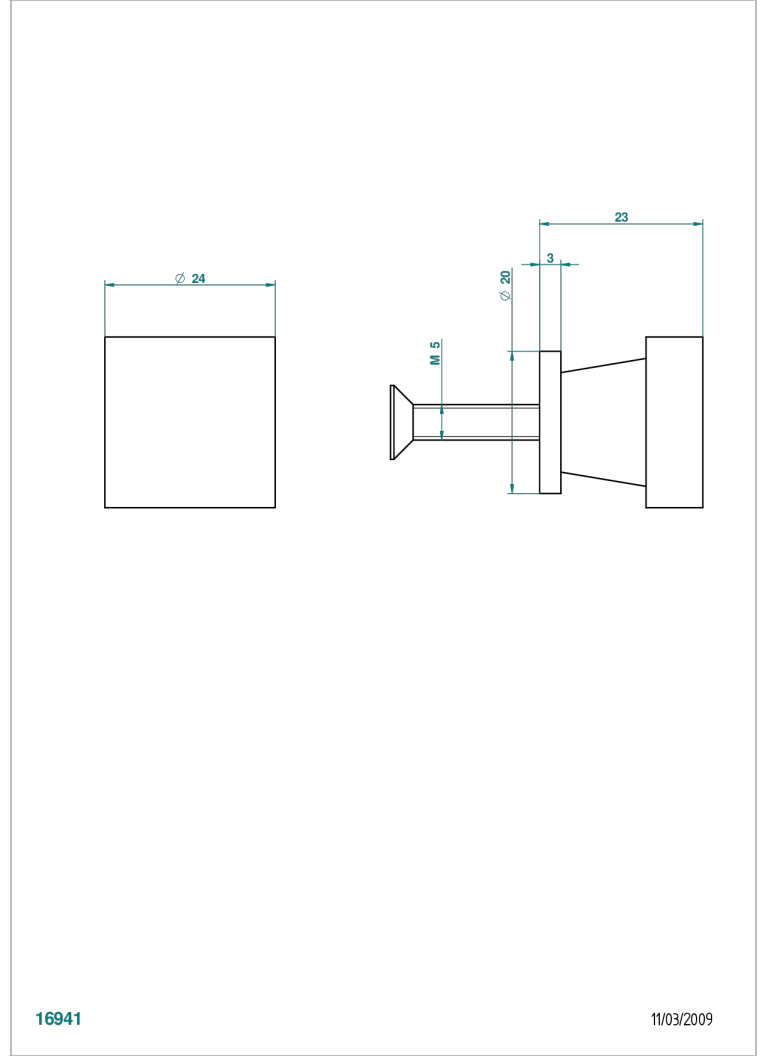

# PROFIL BLACK ONYX WITH LEVER

A6P-26BT

小号按钮

THG<sup>®</sup>  
PARIS

16941

11/03/2009

## 特色

- Profil Black Onyx with lever
- 小号按钮