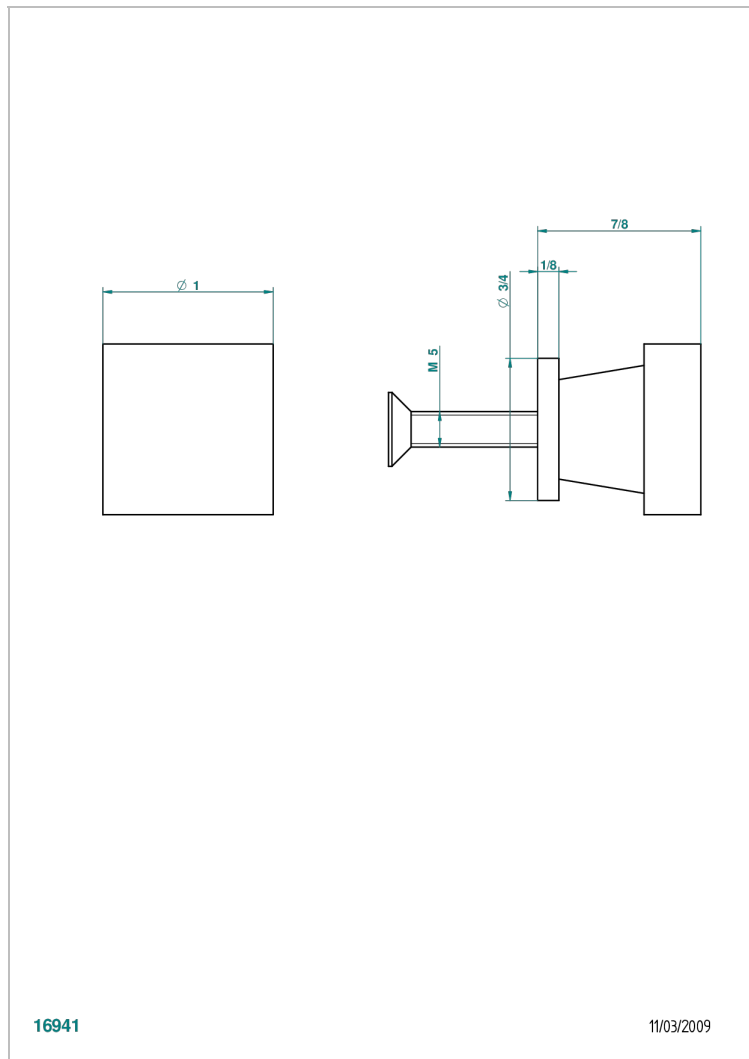

# PROFIL С РУКОЯТКАМИ С ЧЕРНЫМ ОНИКСОМ

A6P-26BT

Ручка малая

16941

11/03/2009

## ХАРАКТЕРИСТИКИ

- Профил с рукоятками с чёрным ониксом
- Ручка малая