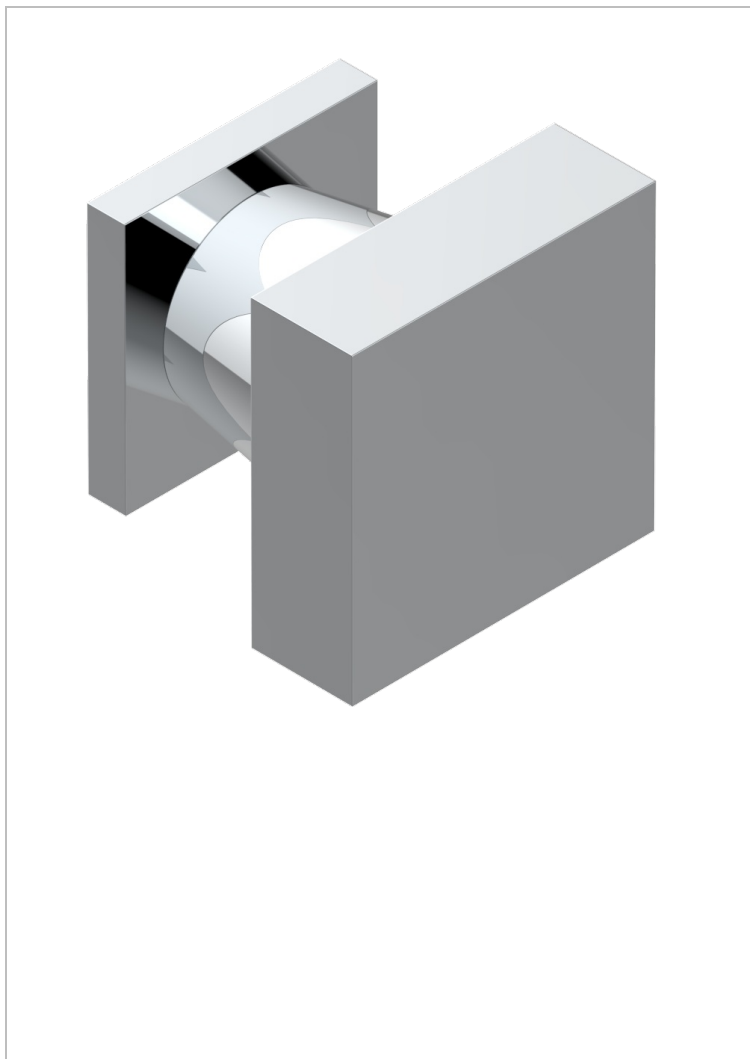

PROFIL ONYX NOIR A MANETTES

A6P-26BT

Bouton petit modèle

THG[®]
PARIS

CARACTÉRISTIQUES

- Profil Onyx noir à manettes
- Bouton petit modèle

FINITIONS DISPONIBLES

Bronze clair - D01
Chromé - A02
Chromé / doré - G02
Chromé mat - C02
Doré brillant - F01
Doré mat - F07

Nickel brillant - B01
Nickel mat - C01
Noir mat céramique - D30
Or pâle - F30
Or pâle mat - F31
Pvd blush - H62

Pvd blush mat - H60
Pvd couleur bronze brown - F33
Pvd couleur bronze brown - mat - F34
Pvd couleur doré - H52
Pvd couleur doré mat - H53
Pvd couleur laiton - H49