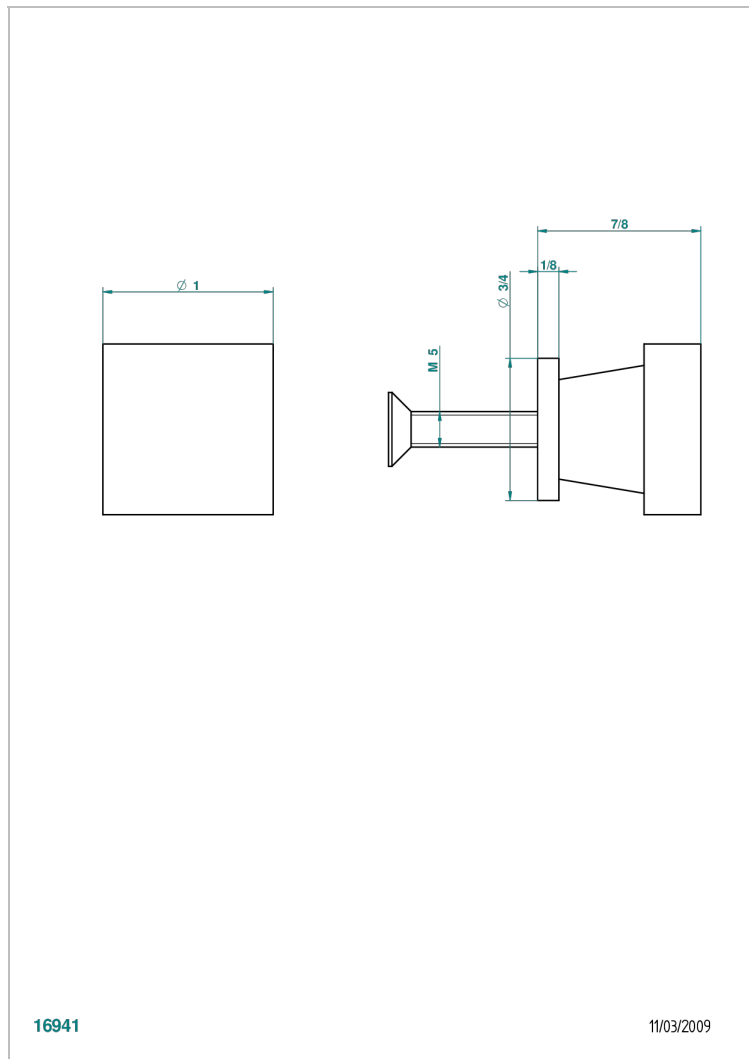

PROFIL ONYX NOIR A MANETTES

A6P-26BT

Bouton petit modèle

THG[®]
PARIS

CARACTÉRISTIQUES

- Profil Onyx noir à manettes
- Bouton petit modèle

FINITIONS DISPONIBLES

Bronze clair - D01
Chromé - A02
Chromé / doré - G02
Chromé mat - C02
Doré brillant - F01
Doré mat - F07

Nickel brillant - B01
Nickel mat - C01
Noir mat céramique - D30
Or pâle - F30
Or pâle mat - F31
Pvd blush - H62

Pvd blush mat - H60
Pvd couleur bronze brown - F33
Pvd couleur bronze brown - mat - F34
Pvd couleur doré - H52
Pvd couleur doré mat - H53
Pvd couleur laiton - H49