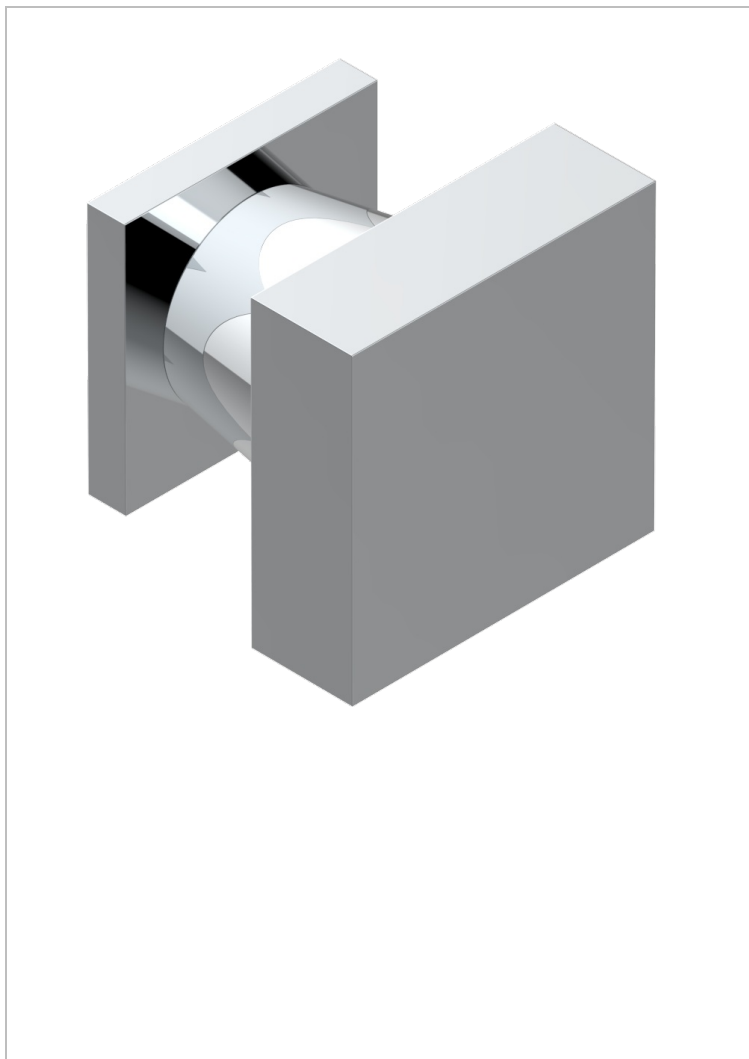

# PROFIL ONICE NEGRO CON MANETAS

A6P-26BT

Tirador modelo pequeño

THG<sup>®</sup>  
PARIS

## CARACTERÍSTICAS

- Perfil Onice negro con manetas
- Tirador modelo pequeño

## ACABADOS DISPONIBLES

Bronce claro - D01  
Cerámica negra mate - D30  
Cobre viejo mate - H07  
Cromo - A02  
Cromo / dorado - G02  
Cromo mate - C02

Dorado - F01  
Dorado mate - F07  
Dorado pálido - F30  
Dorado pálido mate (sin barniz) - F31  
Níquel - B01  
Níquel mate - C01