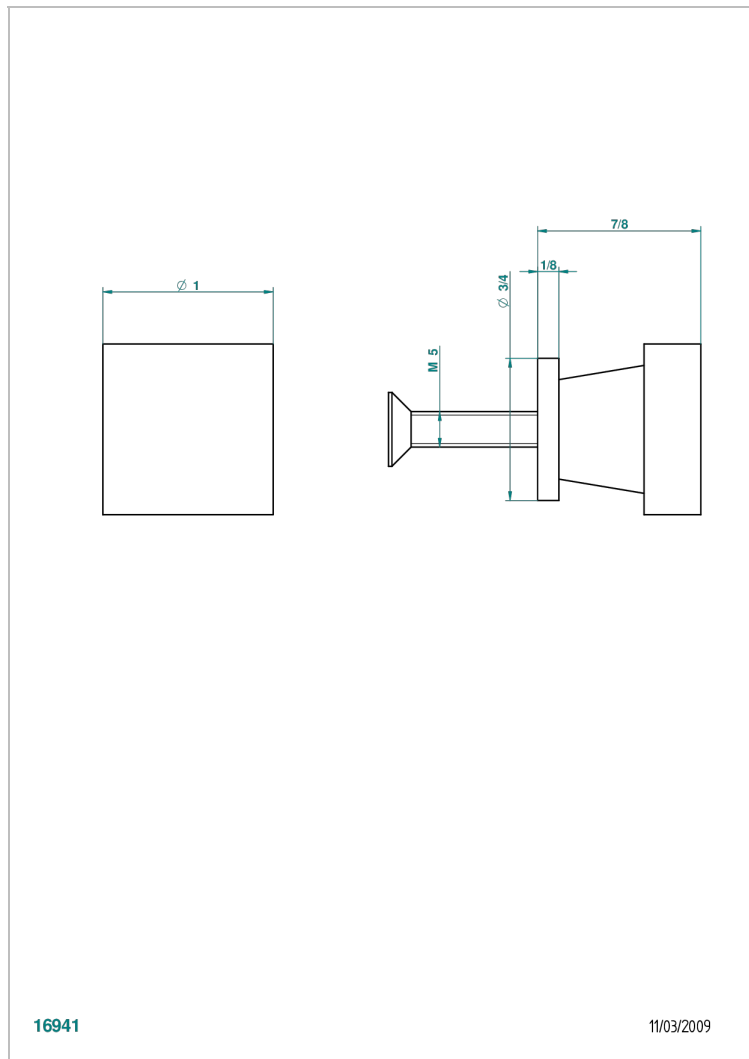

# PROFIL ONICE NEGRO CON MANETAS

A6P-26BT

Tirador modelo pequeño

THG<sup>®</sup>  
PARIS

## CARACTERÍSTICAS

- Perfil Onice negro con manetas
- Tirador modelo pequeño