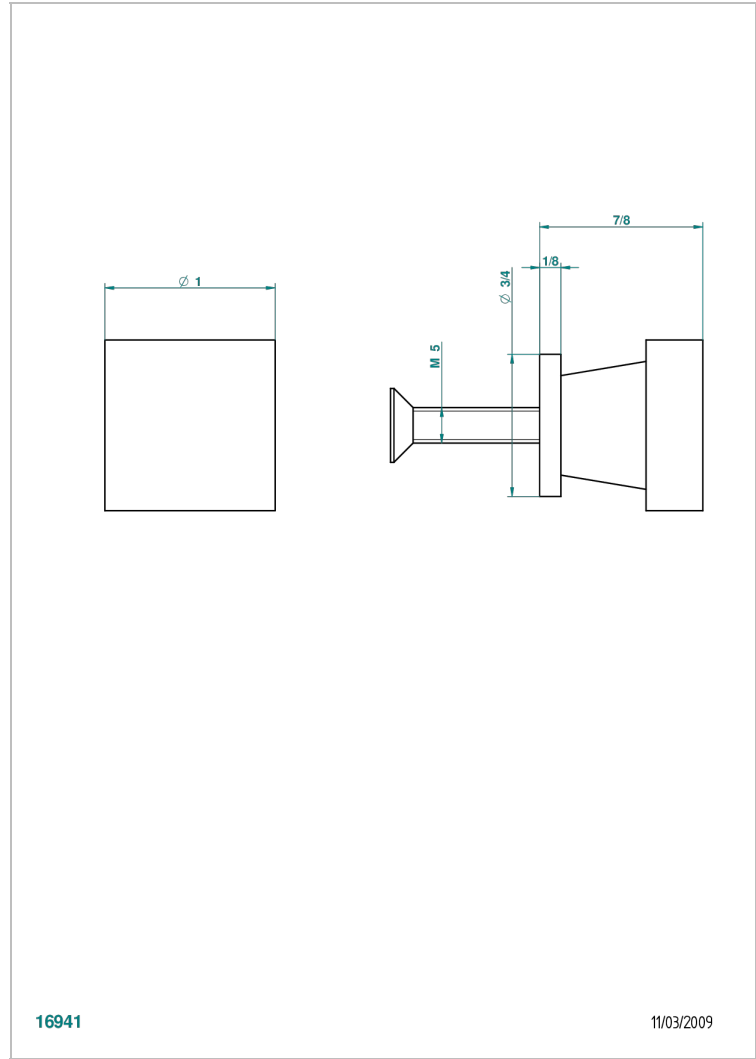

PROFIL BLACK ONYX WITH LEVER

A6P-26BT

小号按钮

THG[®]
PARIS

16941

11/03/2009

特色

- Profil Black Onyx with lever
- 小号按钮