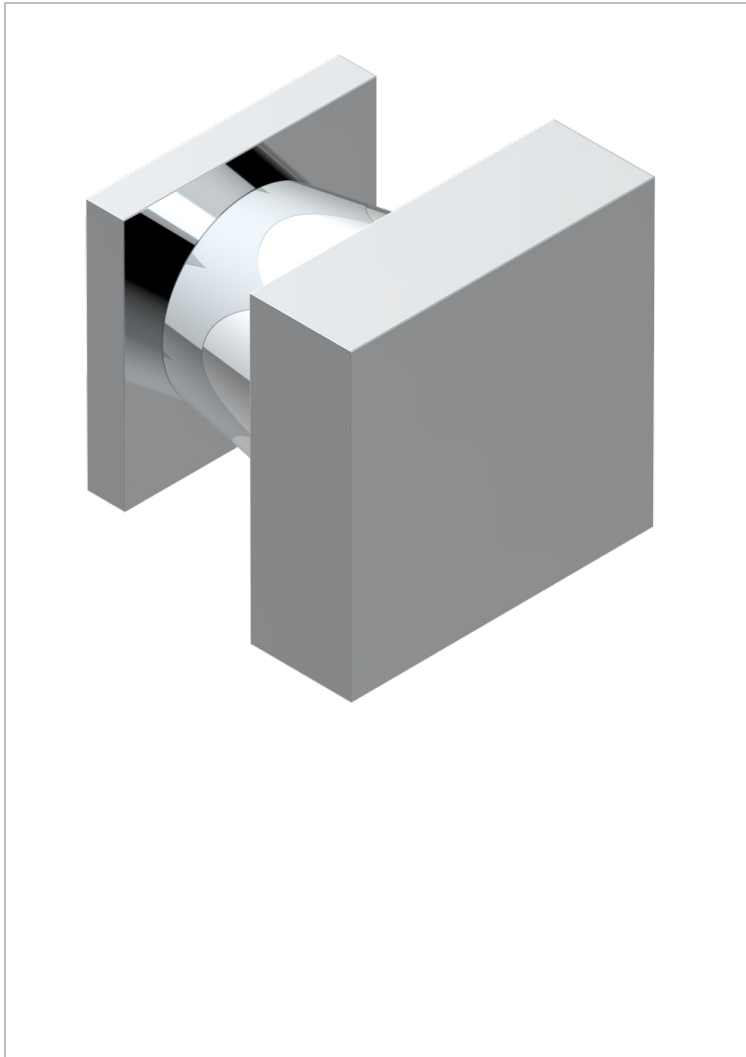

PROFIL ONYX NOIR

A6N-26BT

Bouton petit modèle

THG[®]
PARIS

16941

11/03/2009

CARACTÉRISTIQUES

- Profil Onyx noir
- Bouton petit modèle

FINITIONS DISPONIBLES

Bronze clair - D01
Chromé - A02
Chromé / doré - G02
Chromé mat - C02
Doré brillant - F01
Doré mat - F07

Nickel brillant - B01
Nickel mat - C01
Noir mat céramique - D30
Or pâle - F30
Or pâle mat - F31
Pvd blush - H62