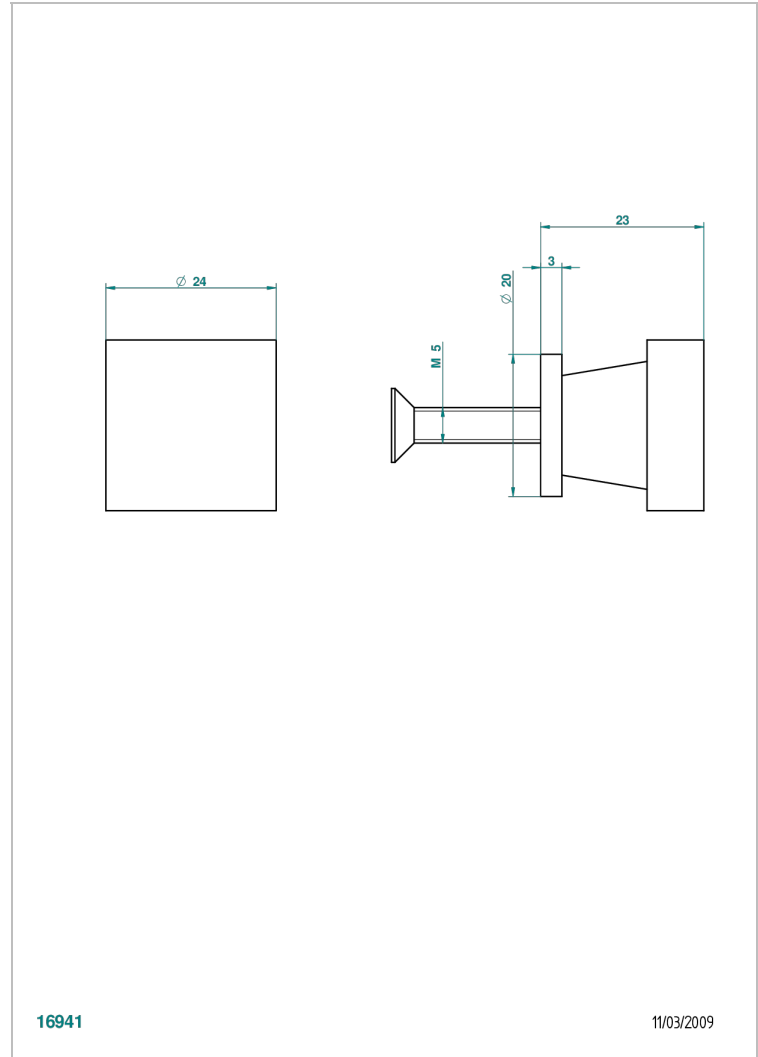

PROFIL ONYX NOIR

A6N-26BT

Bouton petit modèle

THG[®]
PARIS

16941

11/03/2009

CARACTÉRISTIQUES

- Profil Onyx noir
- Bouton petit modèle

FINITIONS DISPONIBLES

Bronze clair - D01
Chromé - A02
Chromé / doré - G02
Chromé mat - C02
Doré brillant - F01
Doré mat - F07

Nickel brillant - B01
Nickel mat - C01
Noir mat céramique - D30
Or pâle - F30
Or pâle mat - F31
Pvd blush - H62