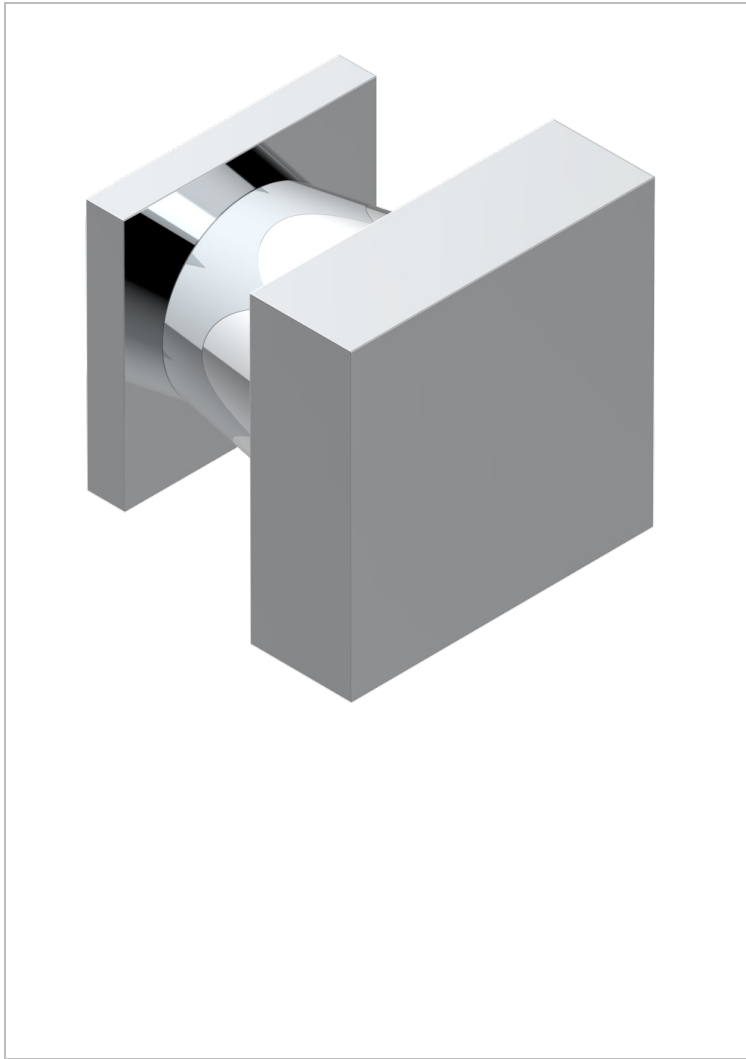

PROFIL ONICE NEGRO

A6N-26BT

Tirador modelo pequeño

THG[®]
PARIS

CARACTERÍSTICAS

- Perfil Onice negro
- Tirador modelo pequeño

ACABADOS DISPONIBLES

Bronce claro - D01
Cerámica negra mate - D30
Cobre viejo mate - H07
Cromo - A02
Cromo / dorado - G02
Cromo mate - C02

Dorado - F01
Dorado mate - F07
Dorado pálido - F30
Dorado pálido mate (sin barniz) - F31
Níquel - B01
Níquel mate - C01

Níquel viejo - H28
Pvd blush - H62
Pvd blush mate - H60
Pvd color latón - H49
Pvd color latón mate - H50
Pvd color níquel - H55