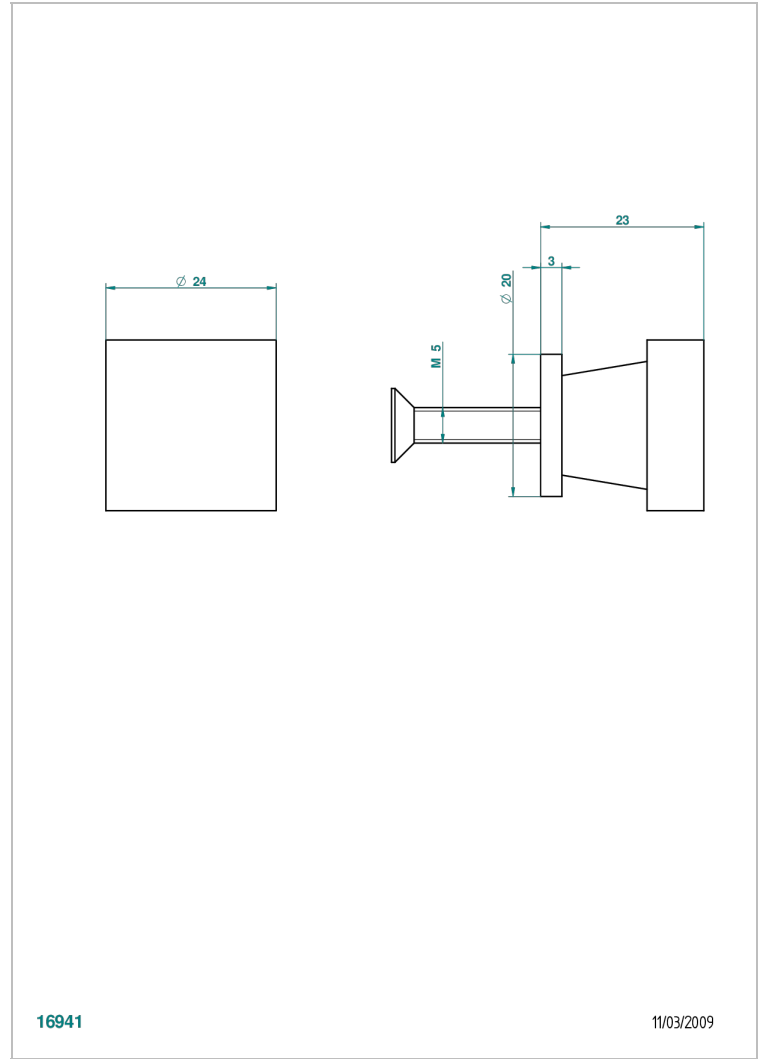

PROFIL ONICE NEGRO

A6N-26BT

Tirador modelo pequeño

THG[®]
PARIS

CARACTERÍSTICAS

- Perfil Onice negro
- Tirador modelo pequeño

ACABADOS DISPONIBLES

Bronce claro - D01
Cerámica negra mate - D30
Cobre viejo mate - H07
Cromo - A02
Cromo / dorado - G02
Cromo mate - C02

Dorado - F01
Dorado mate - F07
Dorado pálido - F30
Dorado pálido mate (sin barniz) - F31
Níquel - B01
Níquel mate - C01

Níquel viejo - H28
Pvd blush - H62
Pvd blush mate - H60
Pvd color latón - H49
Pvd color latón mate - H50
Pvd color níquel - H55