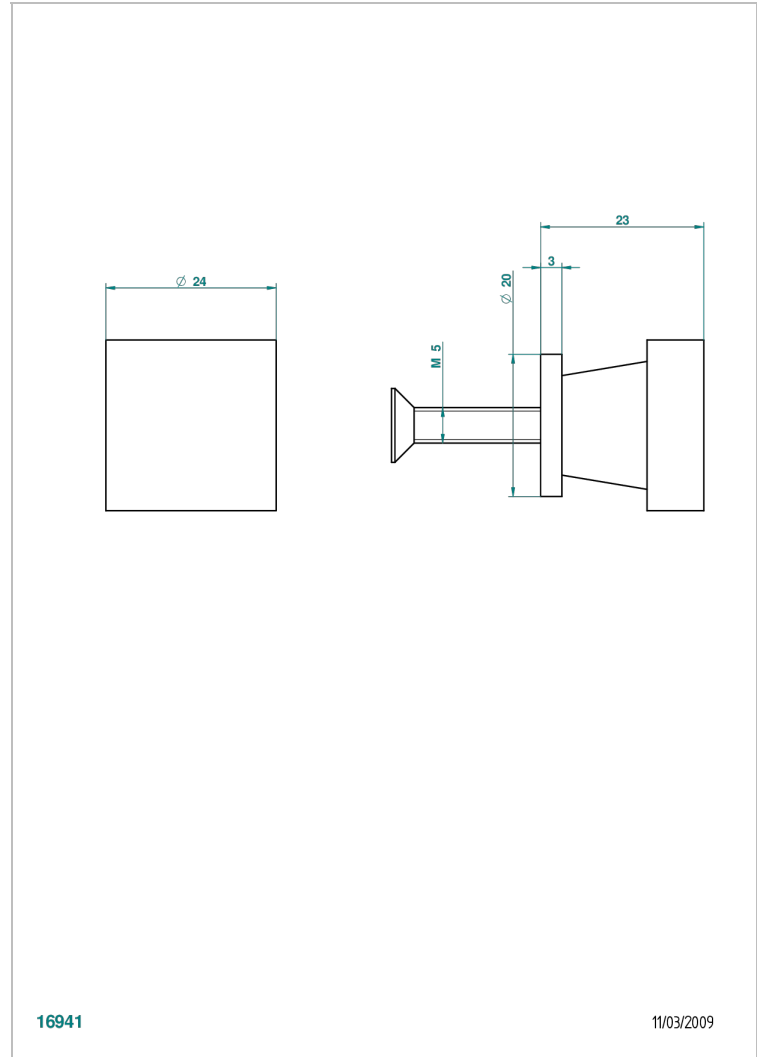

# PROFIL ONYX NOIR

A6N-26BT

Bouton petit modèle

THG<sup>®</sup>  
PARIS

## CARACTÉRISTIQUES

- Profil Onyx noir
- Bouton petit modèle