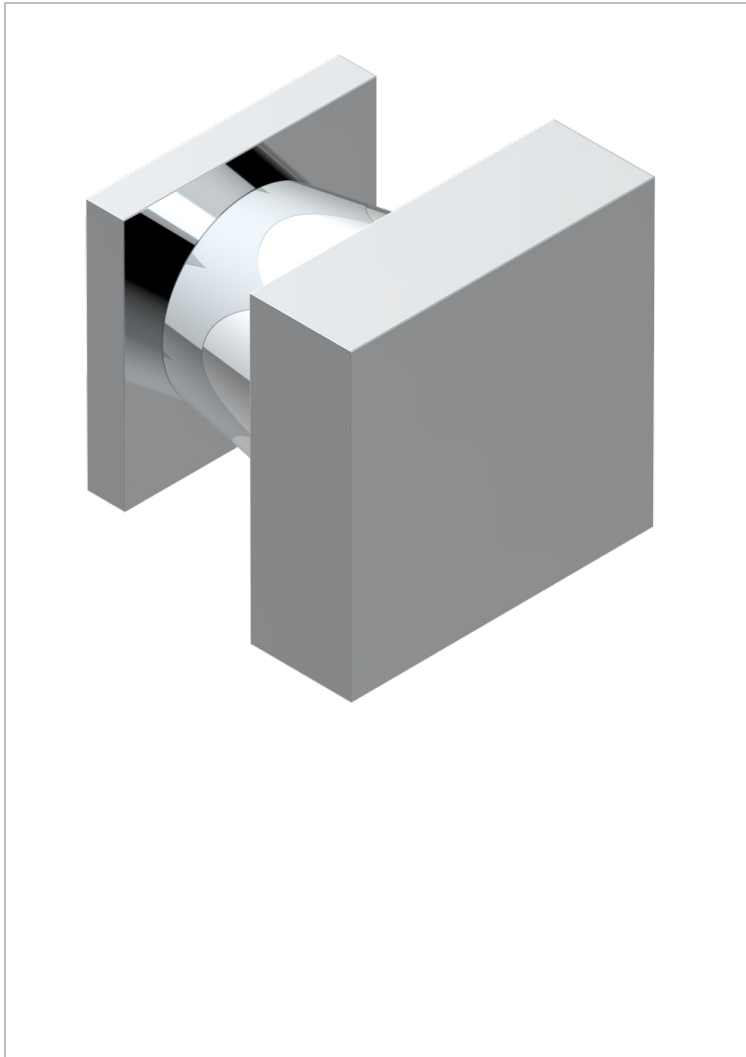

# PROFIL ONYX NOIR

A6N-26BT

Bouton petit modèle

THG<sup>®</sup>  
PARIS

16941

11/03/2009

## CARACTÉRISTIQUES

- Profil Onyx noir
- Bouton petit modèle

## FINITIONS DISPONIBLES

Bronze clair - D01  
Chromé - A02  
Chromé / doré - G02  
Chromé mat - C02  
Doré brillant - F01  
Doré mat - F07

Nickel brillant - B01  
Nickel mat - C01  
Noir mat céramique - D30  
Or pâle - F30  
Or pâle mat - F31  
Pvd blush - H62