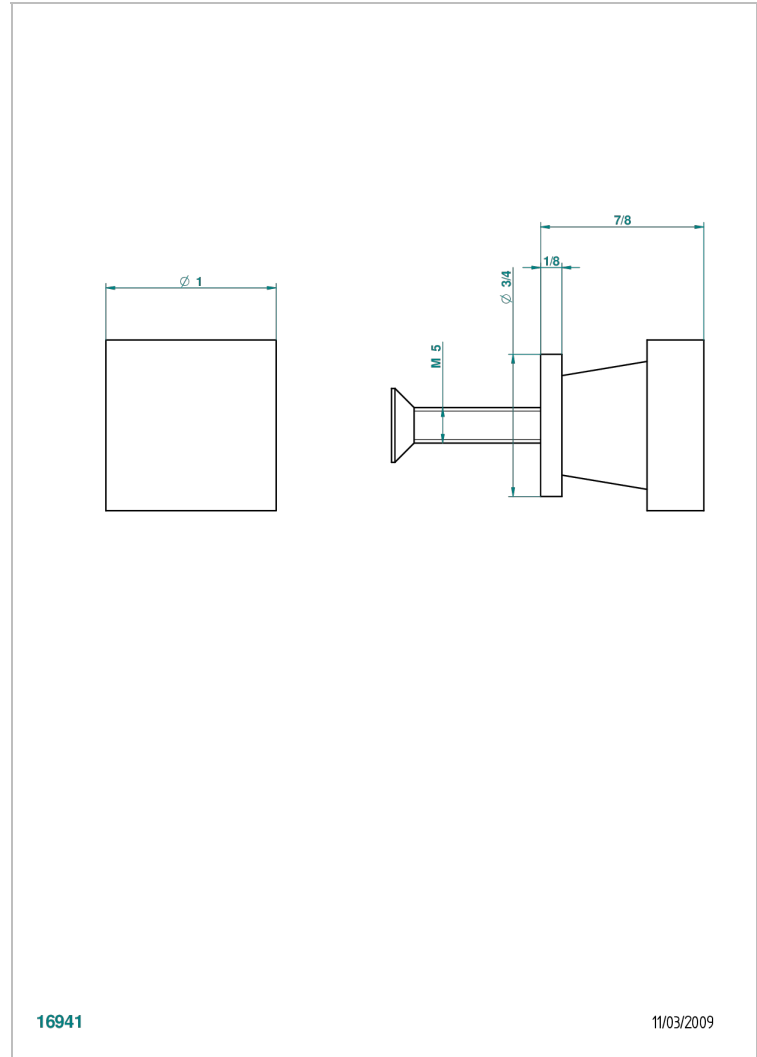

# PROFIL ONYX NOIR

A6N-26BT

Bouton petit modèle

THG<sup>®</sup>  
PARIS

16941

11/03/2009

## CARACTÉRISTIQUES

- Profil Onyx noir
- Bouton petit modèle