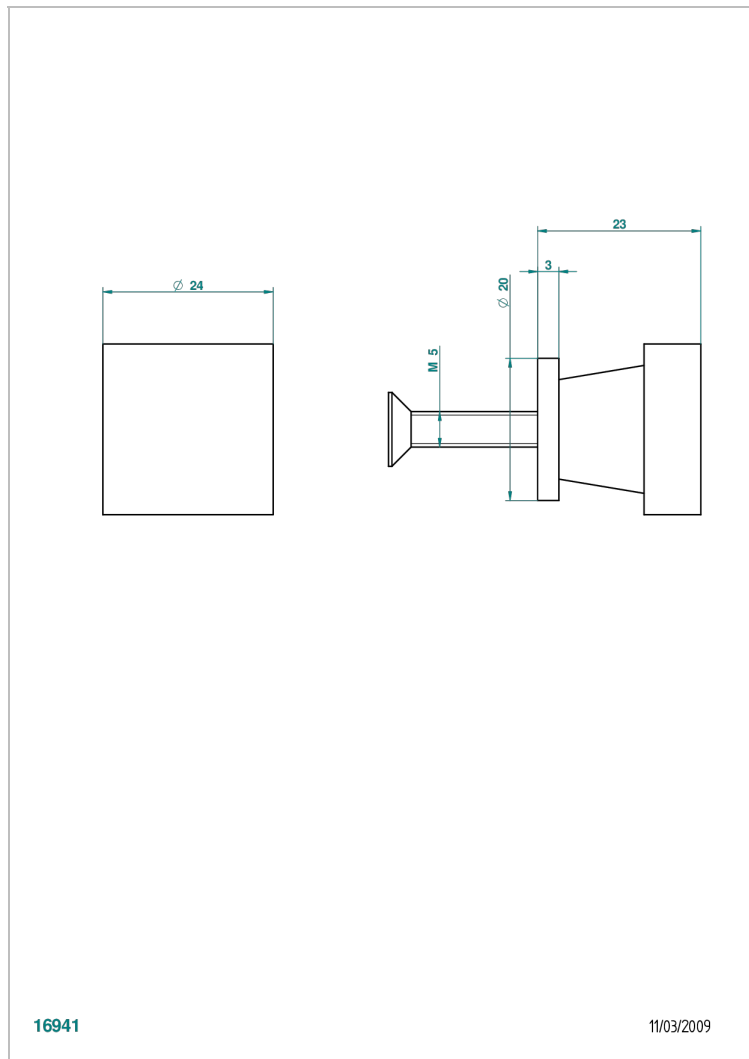

PROFIL ONYX NOIR

A6N-26BT

Bouton petit modèle

THG[®]
PARIS

16941

11/03/2009

CARACTÉRISTIQUES

- Profil Onyx noir
- Bouton petit modèle