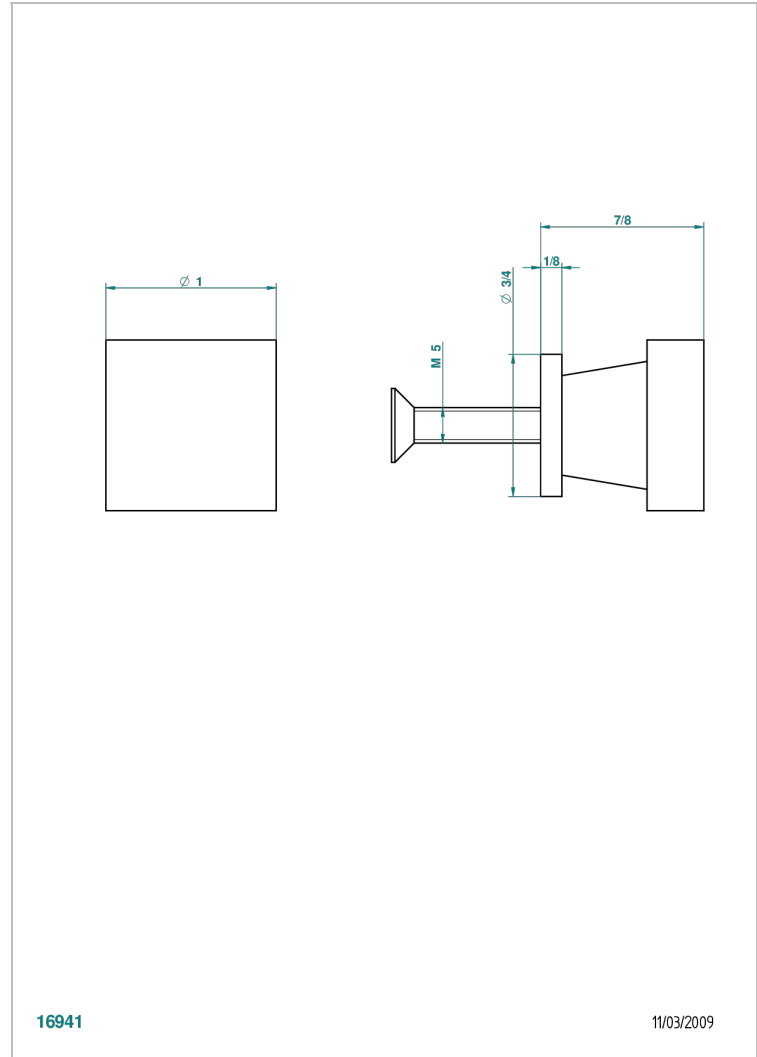

PROFIL ONYX NOIR

A6N-26BT

Bouton petit modèle

THG[®]
PARIS

16941

11/03/2009

CARACTÉRISTIQUES

- Profil Onyx noir
- Bouton petit modèle