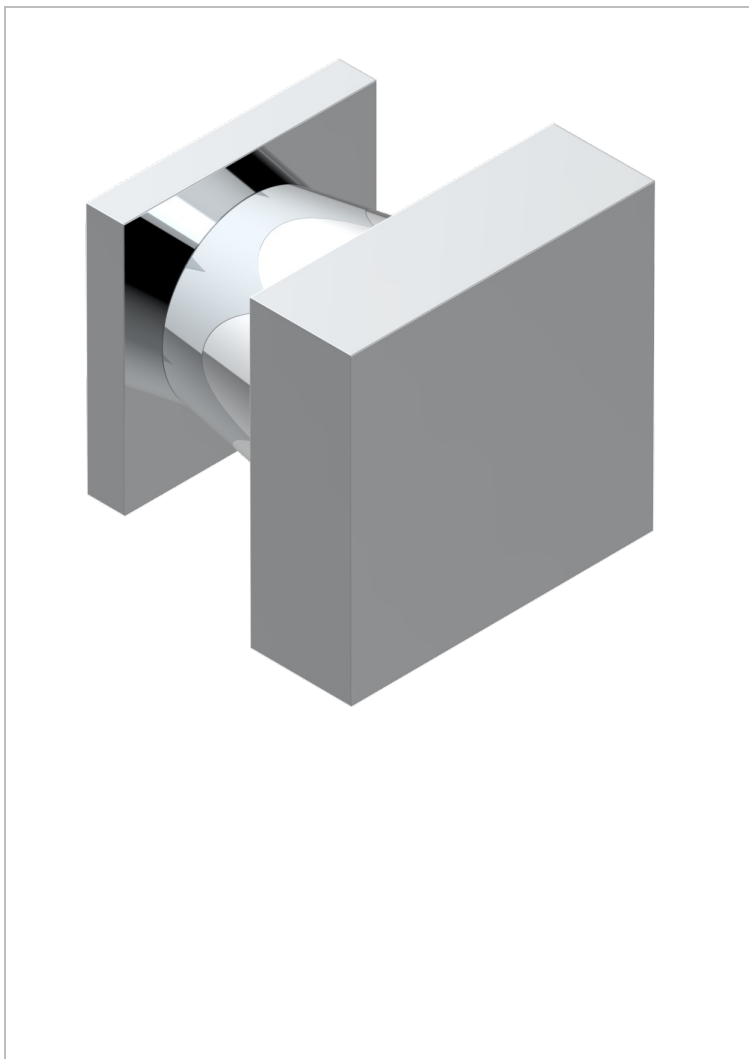

PROFIL С ЧЕРНЫМ ОНИКСОМ

A6N-26BT

Ручка малая

THG[®]
PARIS

16941

11/03/2009

ХАРАКТЕРИСТИКИ

- Профил с чёрным ониксом
- Ручка малая

ДОСТУПНЫЕ ВАРИАНТЫ ПОКРЫТИЙ

Black ceram - D30
Blush PVD - H62
Graphite PVD - H64
Matt Umber PVD - H67
Matt blush PVD - H60
Matt graphite PVD - H65

Umber PVD - H66
Бронза - D01
Золото - F01
Матовая красная старинная медь - H07
Матовое золото - F07
Матовое светлое золото - F31