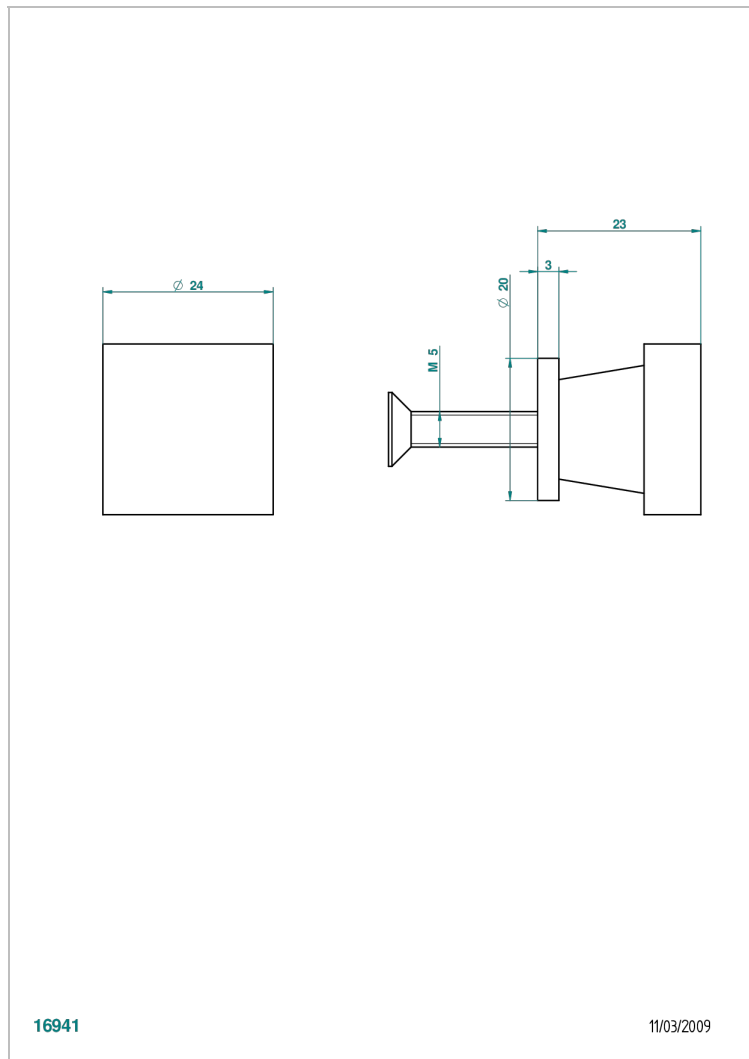

PROFIL С ЧЕРНЫМ ОНИКСОМ

A6N-26BT

Ручка малая

THG[®]
PARIS

16941

11/03/2009

ХАРАКТЕРИСТИКИ

- Профил с чёрным ониксом
- Ручка малая