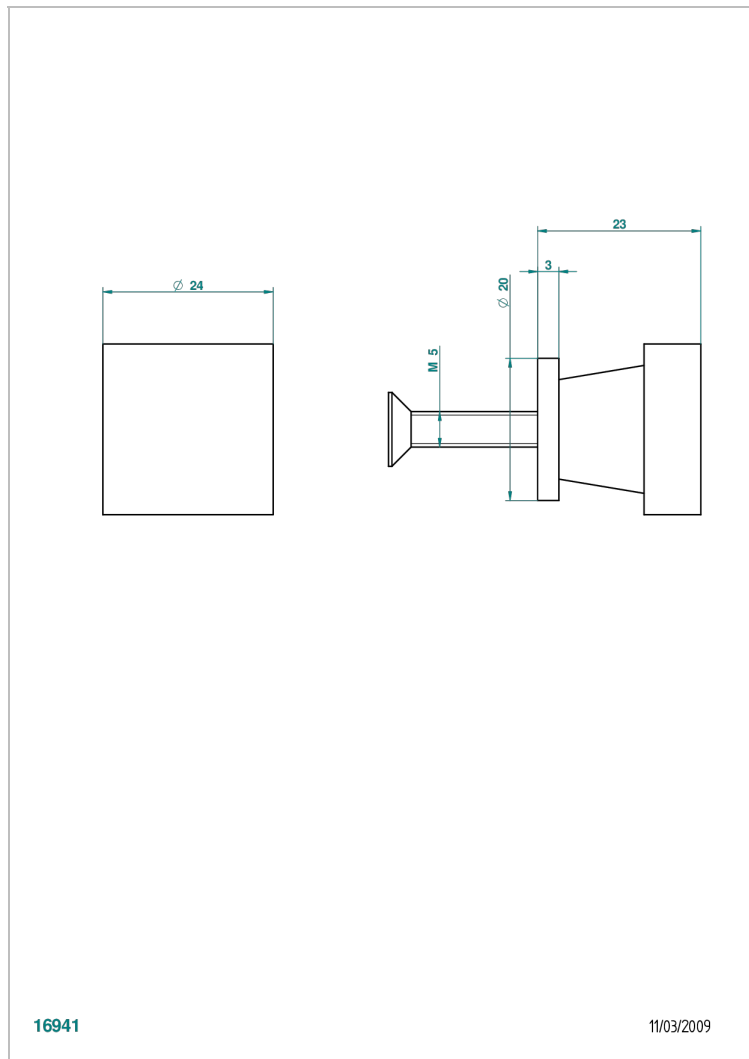

PROFIL ONYX NOIR

A6N-26BT

Bouton petit modèle

THG[®]
PARIS

CARACTÉRISTIQUES

- Profil Onyx noir
- Bouton petit modèle

FINITIONS DISPONIBLES

Bronze clair - D01
Chromé - A02
Chromé / doré - G02
Chromé mat - C02
Doré brillant - F01
Doré mat - F07

Nickel brillant - B01
Nickel mat - C01
Noir mat céramique - D30
Or pâle - F30
Or pâle mat - F31
Pvd blush - H62

Pvd blush mat - H60
Pvd couleur bronze brown - F33
Pvd couleur bronze brown - mat - F34
Pvd couleur doré - H52
Pvd couleur doré mat - H53
Pvd couleur laiton - H49