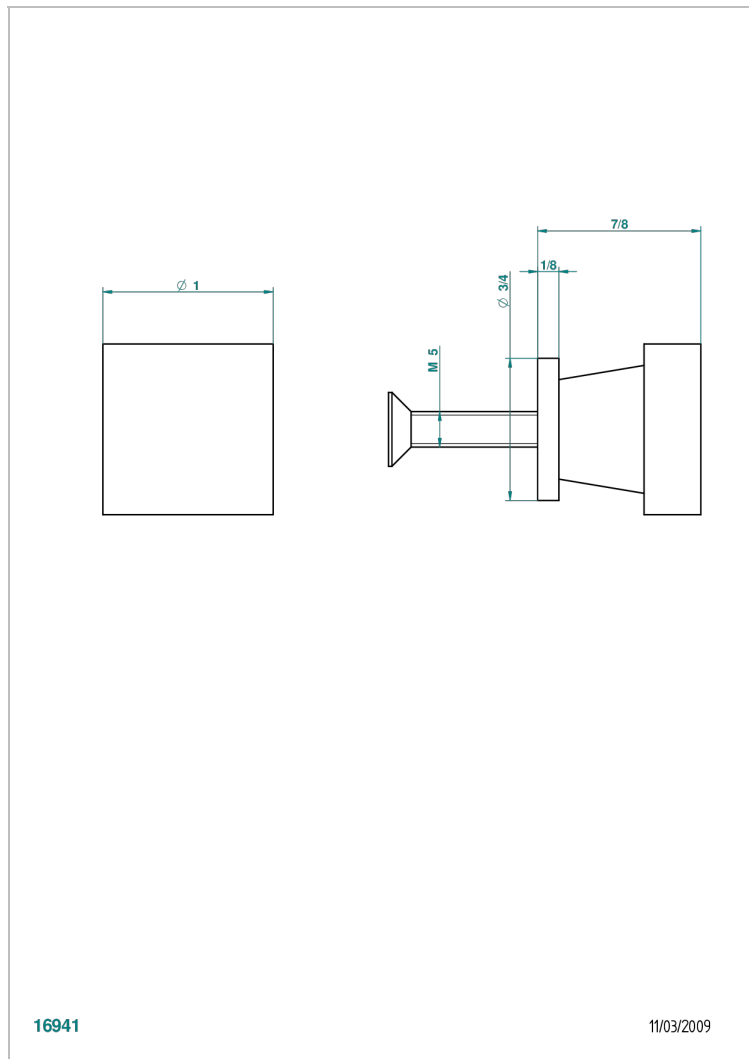

# PROFIL С ЧЕРНЫМ ОНИКСОМ

A6N-26BT

Ручка малая

THG<sup>®</sup>  
PARIS

16941

11/03/2009

## ХАРАКТЕРИСТИКИ

- Профил с чёрным ониксом
- Ручка малая