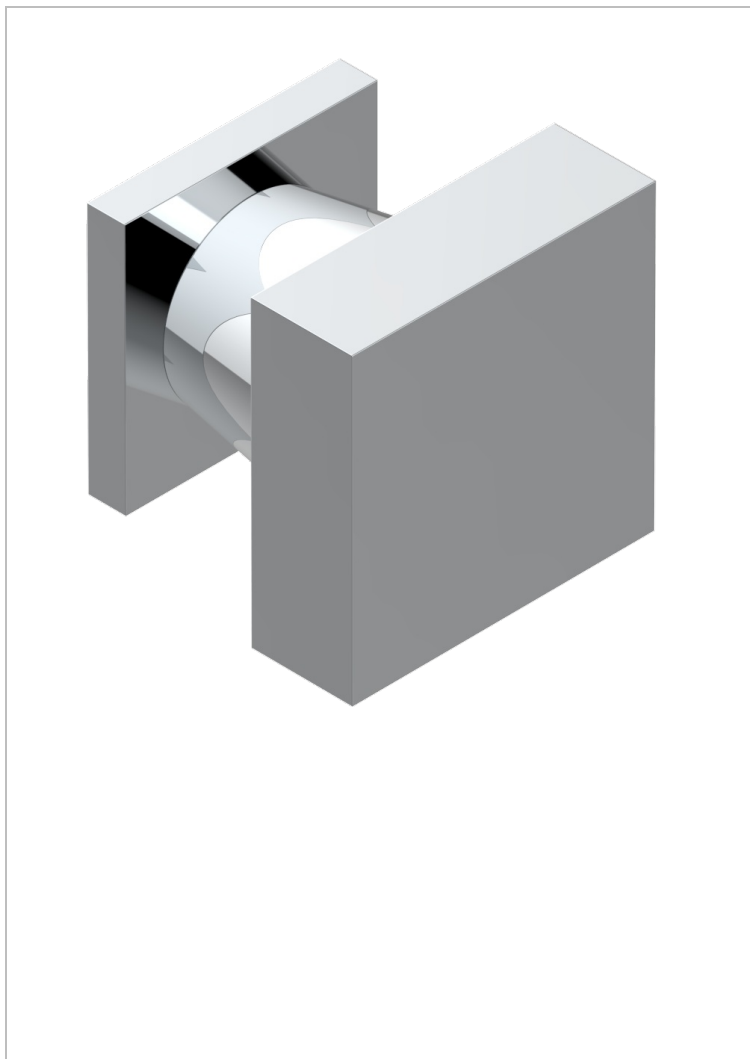

# PROFIL С ЧЕРНЫМ ОНИКСОМ

A6N-26BT

Ручка малая

THG<sup>®</sup>  
PARIS

16941

11/03/2009

## ХАРАКТЕРИСТИКИ

- Профил с чёрным ониксом
- Ручка малая

## ДОСТУПНЫЕ ВАРИАНТЫ ПОКРЫТИЙ

Black ceram - D30  
Blush PVD - H62  
Graphite PVD - H64  
Matt Umber PVD - H67  
Matt blush PVD - H60  
Matt graphite PVD - H65

Umber PVD - H66  
Бронза - D01  
Золото - F01  
Матовая красная старинная медь - H07  
Матовое золото - F07  
Матовое светлое золото - F31