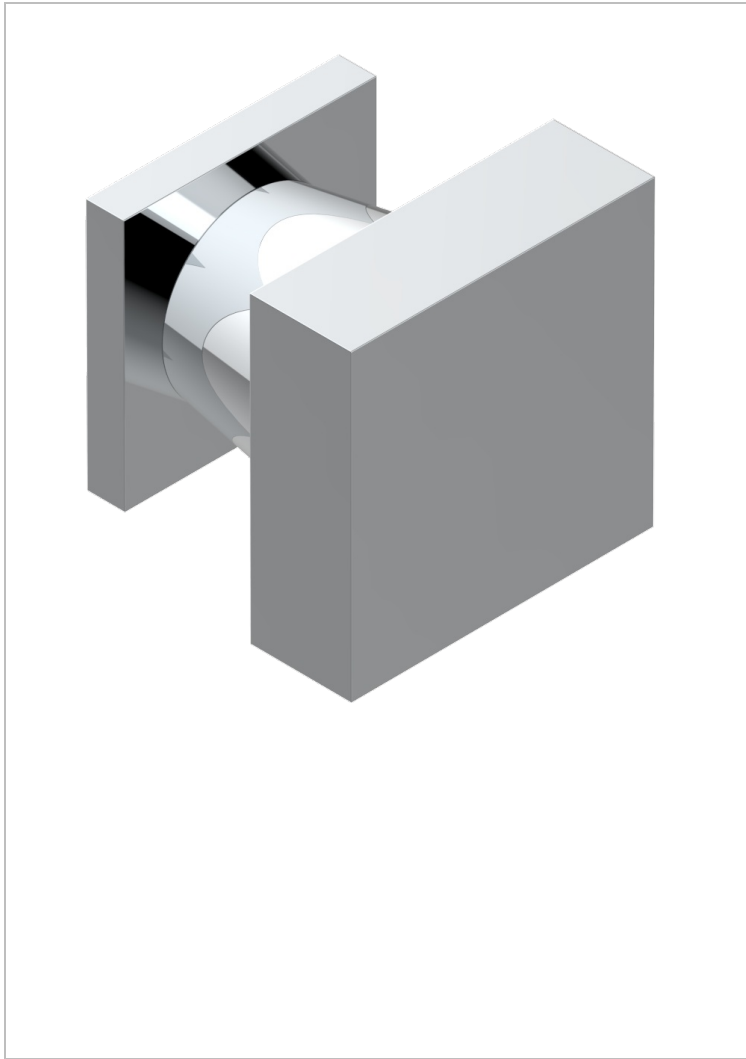

PROFIL ONYX NOIR

A6N-26BT

Bouton petit modèle

THG[®]
PARIS

16941

11/03/2009

CARACTÉRISTIQUES

- Profil Onyx noir
- Bouton petit modèle

FINITIONS DISPONIBLES

Bronze clair - D01
Chromé - A02
Chromé / doré - G02
Chromé mat - C02
Doré brillant - F01
Doré mat - F07

Nickel brillant - B01
Nickel mat - C01
Noir mat céramique - D30
Or pâle - F30
Or pâle mat - F31
Pvd blush - H62