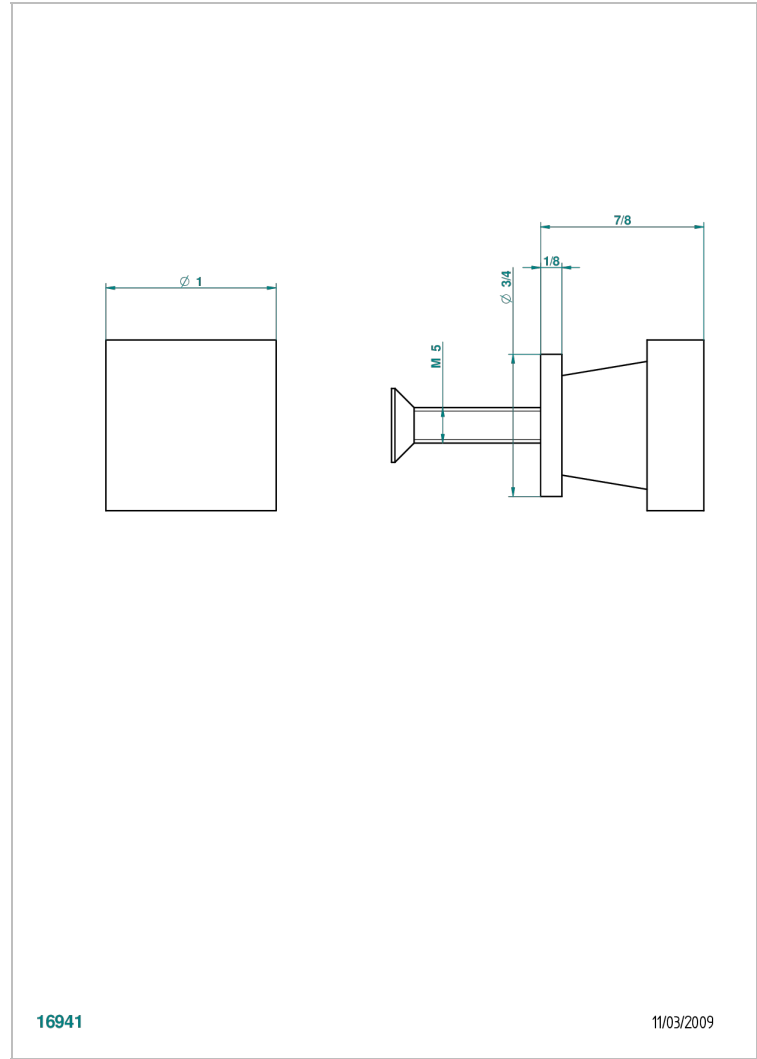

PROFIL ONYX NOIR

A6N-26BT

Bouton petit modèle

THG[®]
PARIS

16941

11/03/2009

CARACTÉRISTIQUES

- Profil Onyx noir
- Bouton petit modèle