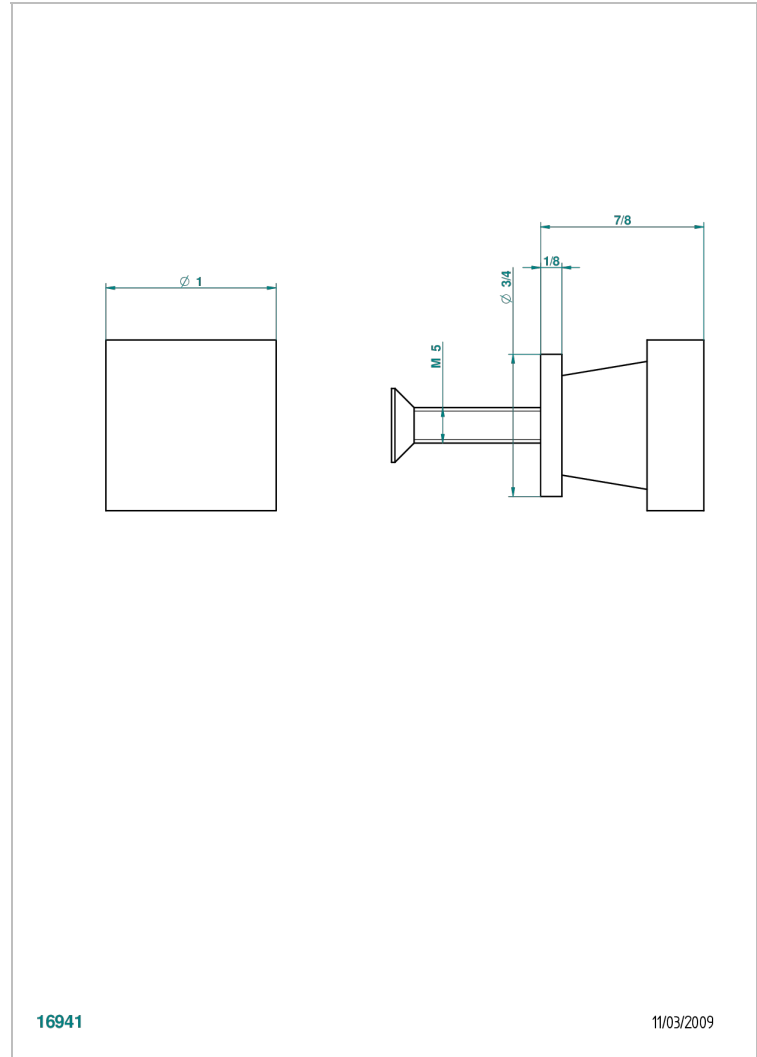

# PROFIL ONICE NEGRO

A6N-26BT

Tirador modelo pequeño

THG<sup>®</sup>  
PARIS

16941

11/03/2009

## CARACTERÍSTICAS

- Perfil Onice negro
- Tirador modelo pequeño