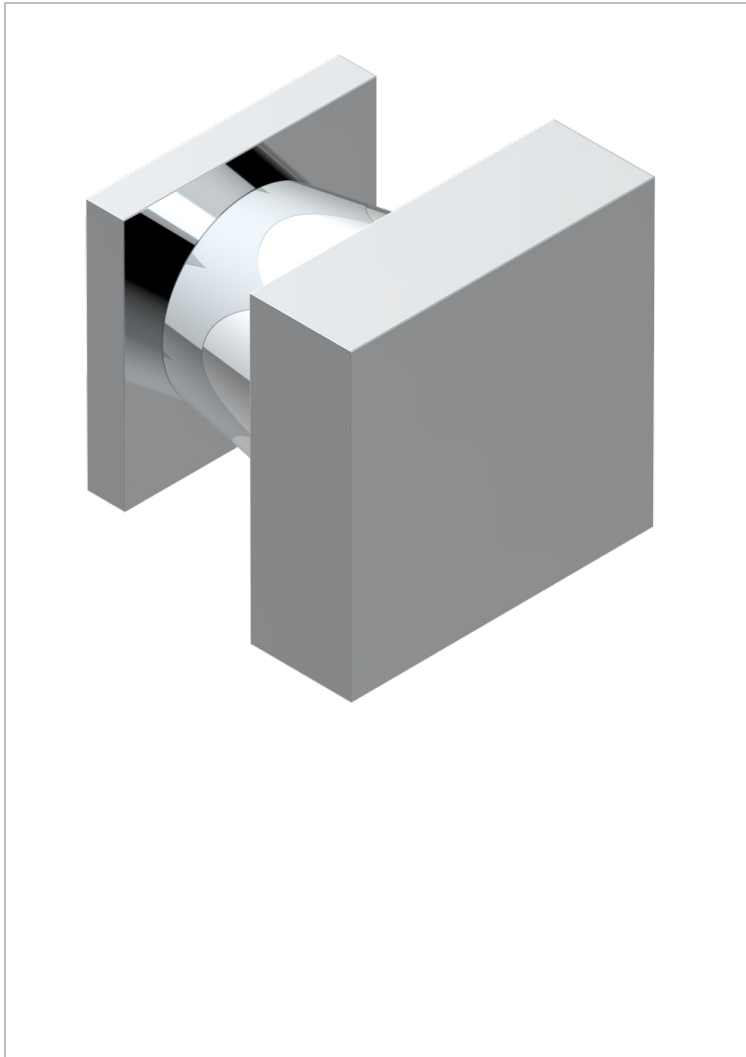

# PROFIL ONICE NEGRO

A6N-26BT

Tirador modelo pequeño

THG<sup>®</sup>  
PARIS

16941

11/03/2009

## CARACTERÍSTICAS

- Perfil Onice negro
- Tirador modelo pequeño

## ACABADOS DISPONIBLES

Bronce claro - D01  
Cerámica negra mate - D30  
Cobre viejo mate - H07  
Cromo - A02  
Cromo / dorado - G02  
Cromo mate - C02

Dorado - F01  
Dorado mate - F07  
Dorado pálido - F30  
Dorado pálido mate (sin barniz) - F31  
Níquel - B01  
Níquel mate - C01