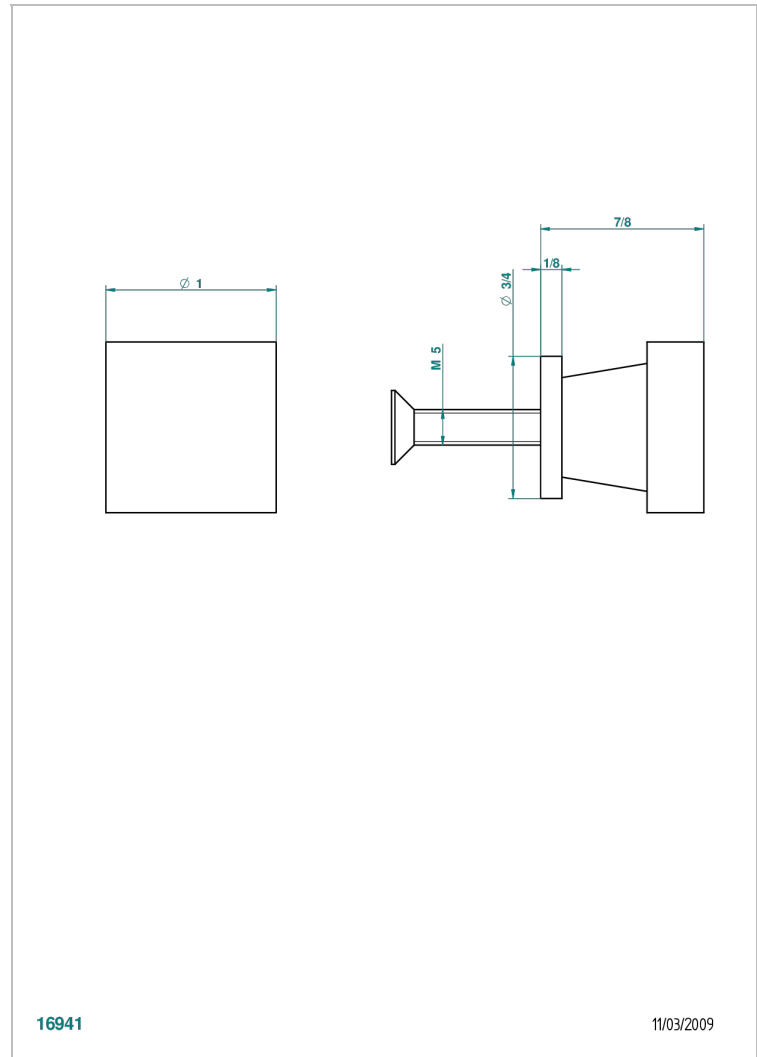

# PROFIL, ONYX SCHWARZ

A6N-26BT

Kleiner Knopf

THG<sup>®</sup>  
PARIS

## EIGENSCHAFTEN

- Profil, Onyx schwarz
- Kleiner Knopf