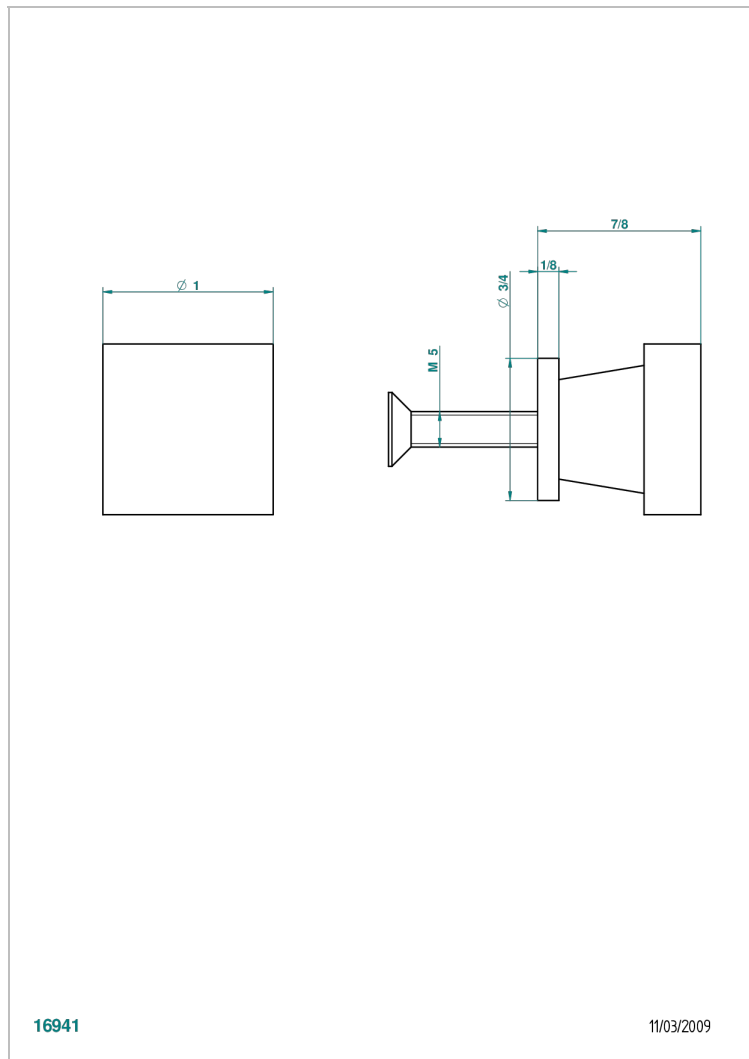

PROFIL METAL CON MANETAS

A6B-26BT

Tirador modelo pequeño

THG[®]
PARIS

CARACTERÍSTICAS

- Perfil metal con manetas
- Tirador modelo pequeño

ACABADOS DISPONIBLES

Bronce claro - D01
Cerámica negra mate - D30
Cobre viejo mate - H07
Cromo - A02
Cromo / dorado - G02
Cromo mate - C02

Dorado - F01
Dorado mate - F07
Dorado pálido - F30
Dorado pálido mate (sin barniz) - F31
Níquel - B01
Níquel mate - C01

Níquel viejo - H28
Pvd blush - H62
Pvd blush mate - H60
Pvd color latón - H49
Pvd color latón mate - H50
Pvd color níquel - H55