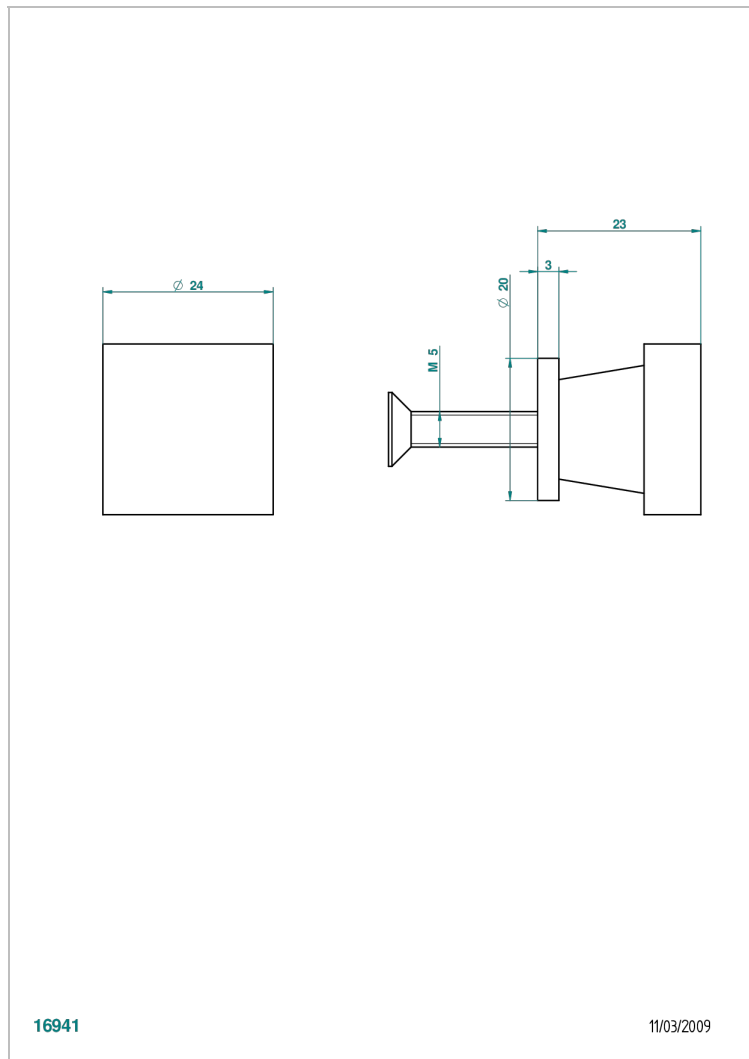

PROFIL С РУКОЯТКАМИ

A6B-26BT

Ручка малая

THG[®]
PARIS

16941

11/03/2009

ХАРАКТЕРИСТИКИ

- Profil с ручьятками
- Ручка малая