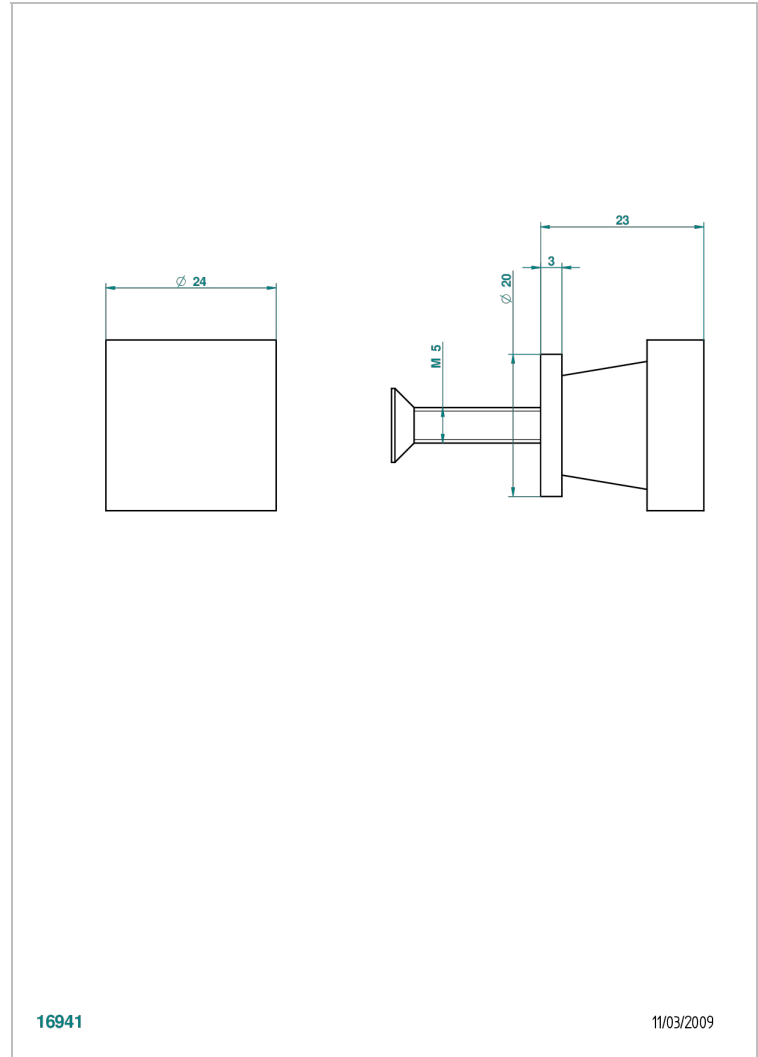

PROFIL METAL WITH LEVER

A6B-26BT

小号按钮

THG[®]
PARIS

16941

11/03/2009

特色

- Profil Metal with lever
- 小号按钮