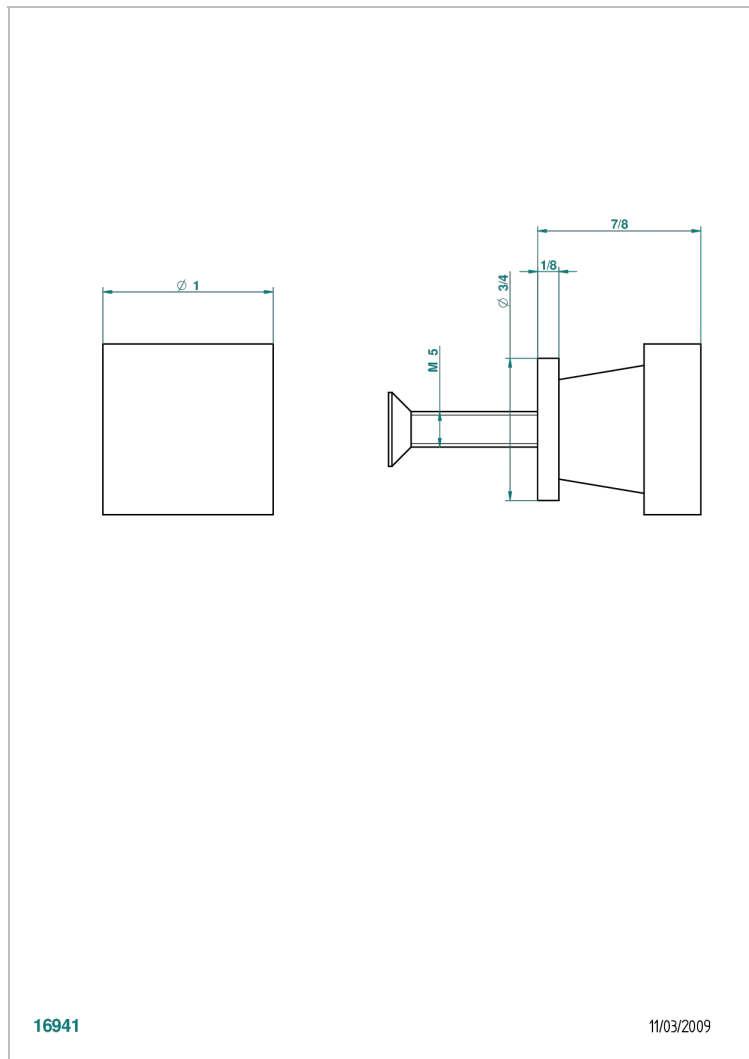

# PROFIL С РУКОЯТКАМИ

A6B-26BT

Ручка малая

THG<sup>®</sup>  
PARIS

16941

11/03/2009

## ХАРАКТЕРИСТИКИ

- Профил с рукоятками
- Ручка малая