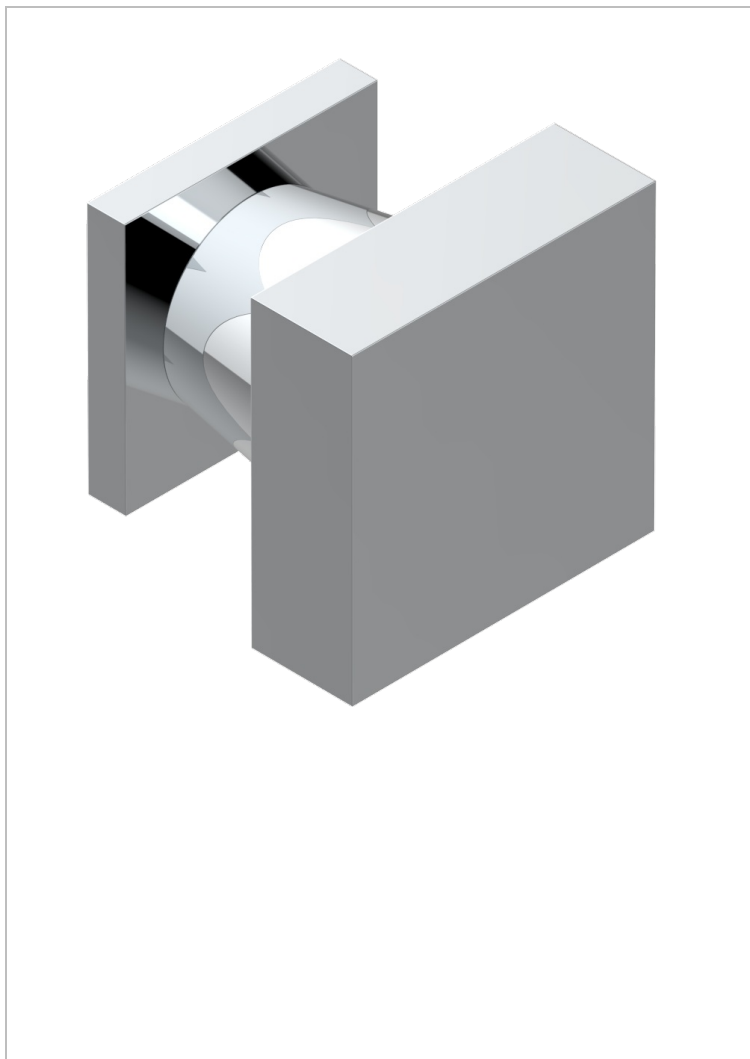

# PROFIL С РУКОЯТКАМИ

A6B-26BT

Ручка малая

THG<sup>®</sup>  
PARIS

16941

11/03/2009

## ХАРАКТЕРИСТИКИ

- Профил с рукоятками
- Ручка малая

## ДОСТУПНЫЕ ВАРИАНТЫ ПОКРЫТИЙ

Black ceram - D30  
Blush PVD - H62  
Graphite PVD - H64  
Matt Umber PVD - H67  
Matt blush PVD - H60  
Matt graphite PVD - H65

Umber PVD - H66  
Бронза - D01  
Золото - F01  
Матовая красная старинная медь - H07  
Матовое золото - F07  
Матовое светлое золото - F31