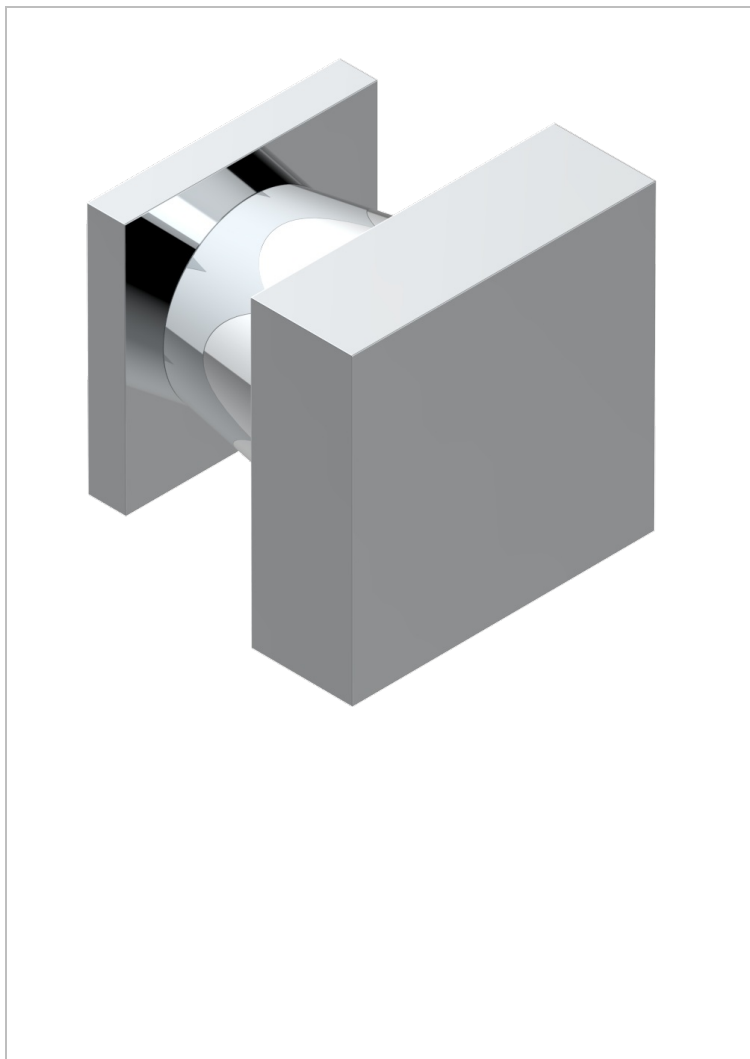

# PROFIL METAL CON MANETAS

A6B-26BT

Tirador modelo pequeño

THG<sup>®</sup>  
PARIS

## CARACTERÍSTICAS

- Perfil metal con manetas
- Tirador modelo pequeño

## ACABADOS DISPONIBLES

Bronce claro - D01  
Cerámica negra mate - D30  
Cobre viejo mate - H07  
Cromo - A02  
Cromo / dorado - G02  
Cromo mate - C02

Dorado - F01  
Dorado mate - F07  
Dorado pálido - F30  
Dorado pálido mate (sin barniz) - F31  
Níquel - B01  
Níquel mate - C01