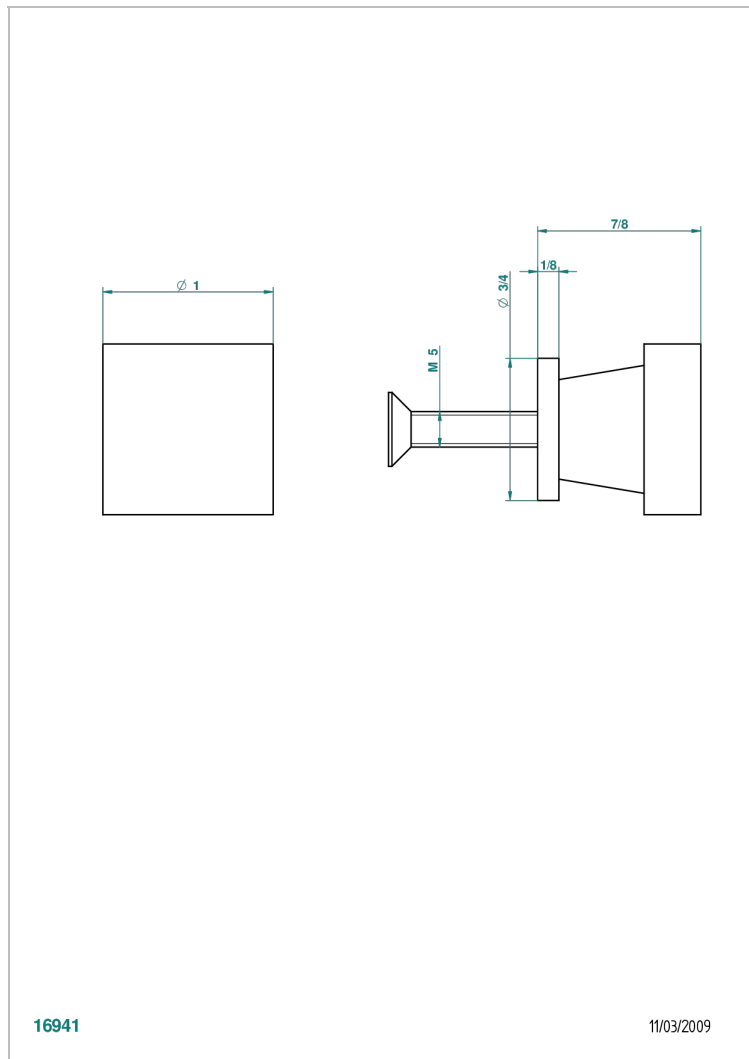

# PROFIL METAL CON MANETAS

A6B-26BT

Tirador modelo pequeño

THG<sup>®</sup>  
PARIS

## CARACTERÍSTICAS

- Perfil metal con manetas
- Tirador modelo pequeño