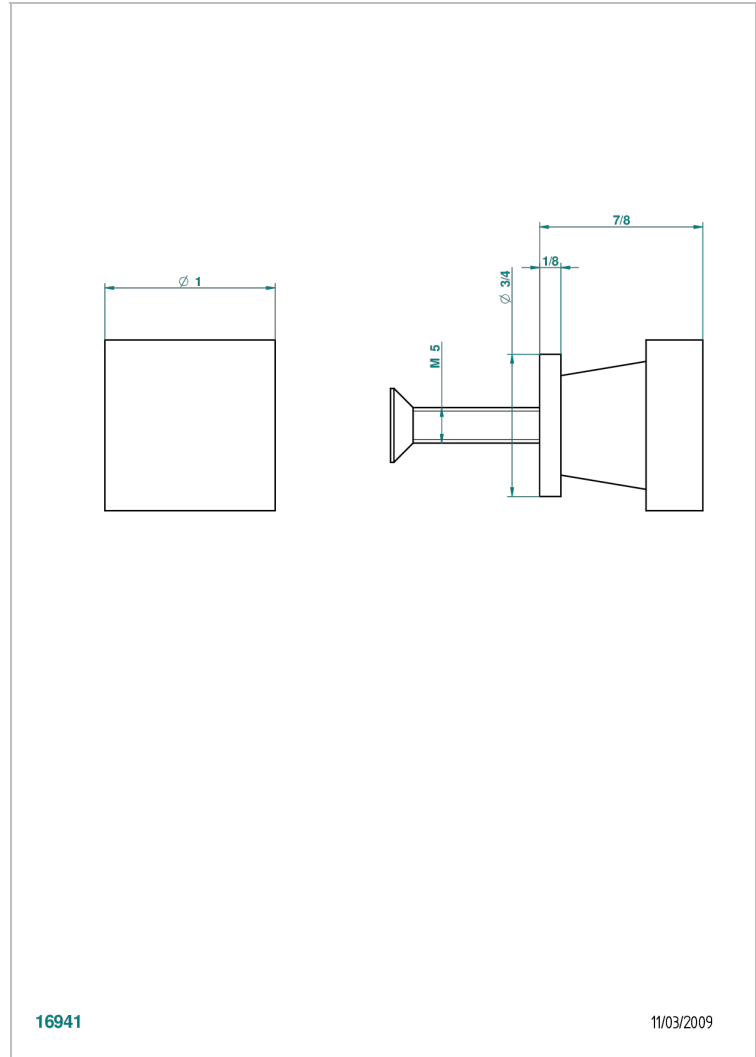

PROFIL METAL WITH LEVER

A6B-26BT

小号按钮

THG[®]
PARIS

16941

11/03/2009

特色

- Profil Metal with lever
- 小号按钮