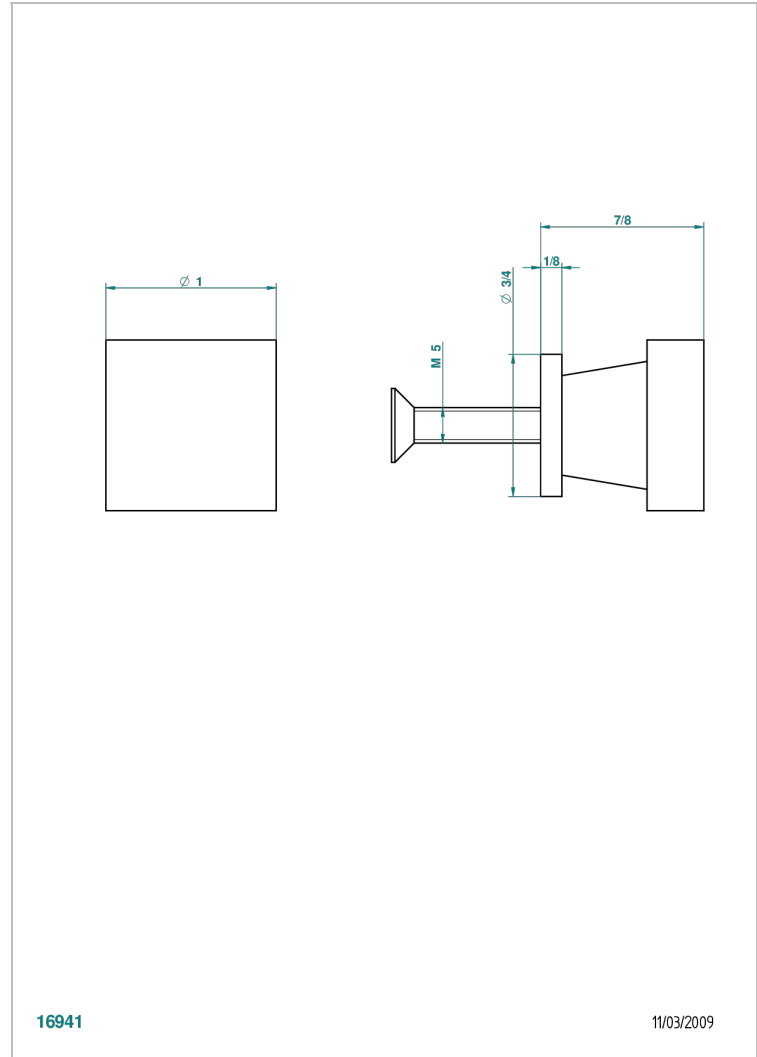

# PROFIL METAL

A6A-26BT

Small size knob

16941

11/03/2009

## CHARACTERISTIC

- Profil Metal
- Small size knob