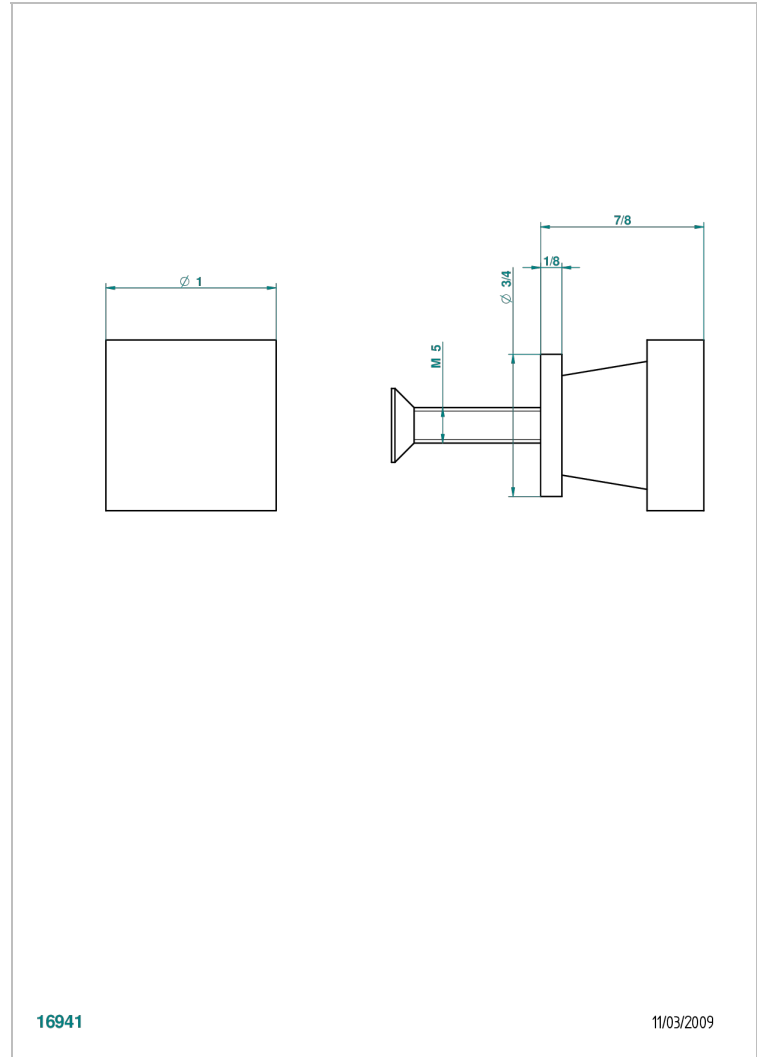

PROFIL METAL

A6A-26BT

Small size knob

16941

11/03/2009

CHARACTERISTIC

- Profil Metal
- Small size knob

AVAILABLE FINITIONS