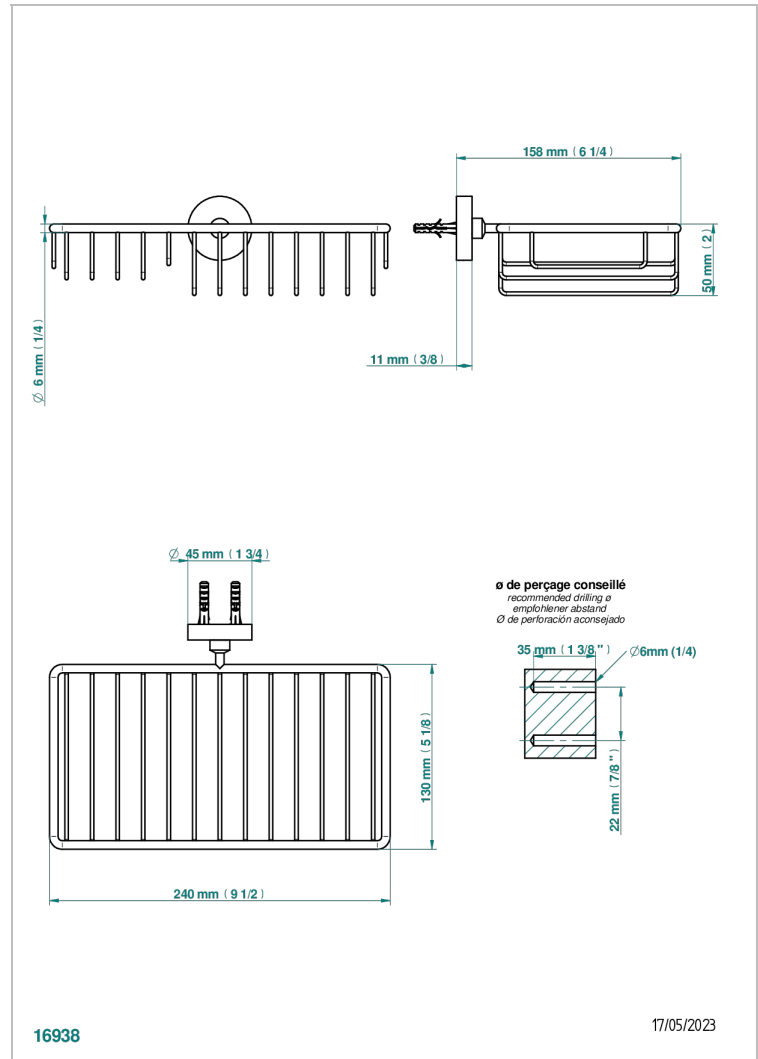

YOKO DELTA HOWLITE

G7W-2620

Porte-savon fil et porte-éponge combinés 240x130 mm avec rosace

THG[®]
PARIS

CARACTÉRISTIQUES

- Yoko Delta Howlite
- Porte-savon fil et porte-éponge combinés 240x130 mm avec rosace