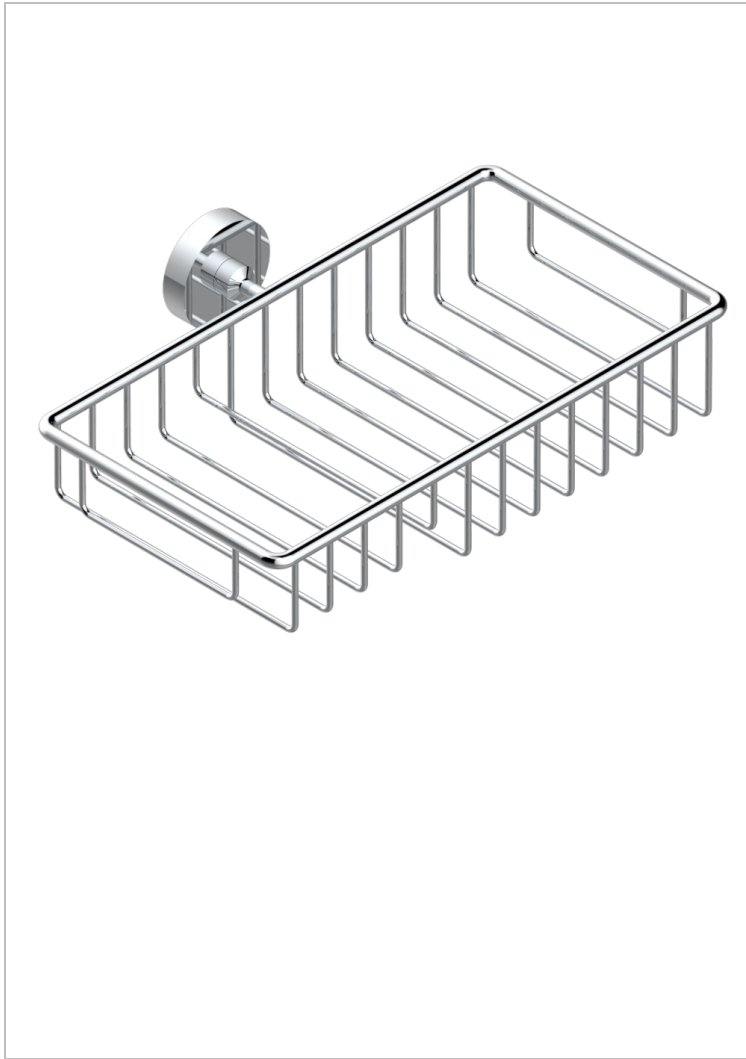

YOKO DELTA HOWLITE

G7W-2620

Porte-savon fil et porte-éponge combinés 240x130 mm avec rosace

THG[®]
PARIS

CARACTÉRISTIQUES

- Yoko Delta Howlite
- Porte-savon fil et porte-éponge combinés 240x130 mm avec rosace

FINITIONS DISPONIBLES

Bronze clair - D01
Chromé - A02
Chromé mat - C02
Doré brillant - F01
Doré mat - F07
Laiton fumé naturel - A13

Nickel brillant - B01
Nickel mat - C01
Noir mat céramique - D30
Or pâle - F30
Or pâle mat - F31
Pvd blush - H62