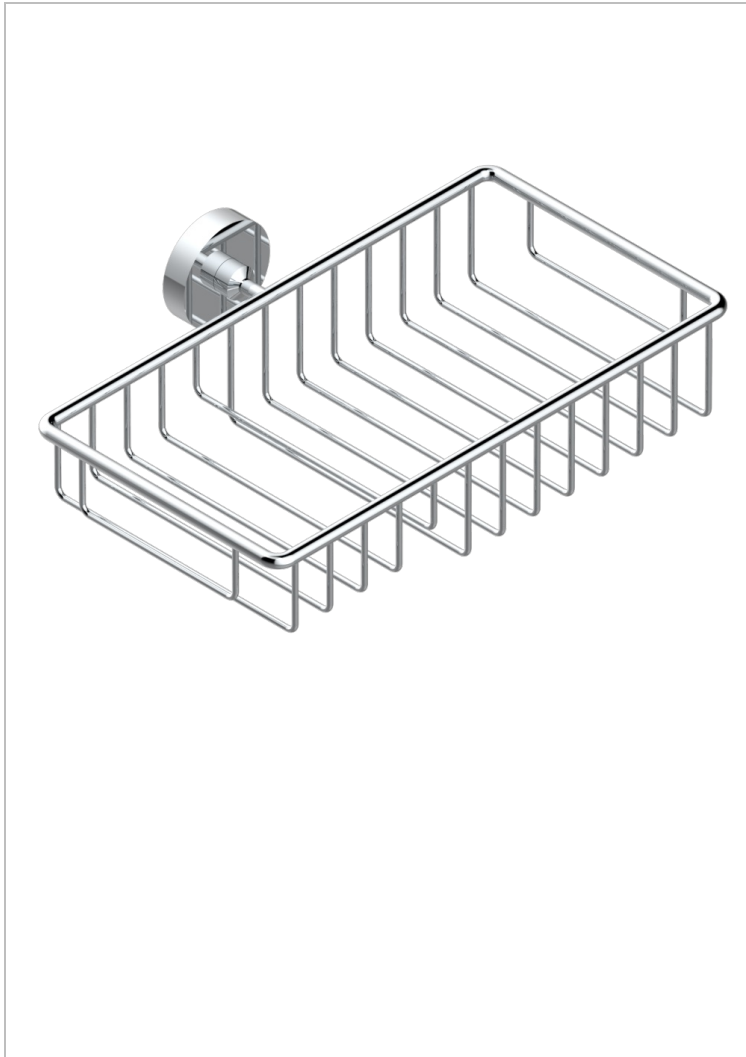

YOKO DELTA HOWLITE

G7W-2620

Jabonera mural para ducha con rosetón 240x130 mm

THG[®]
PARIS

CARACTERÍSTICAS

- Yoko Delta Howlite
- Jabonera mural para ducha con rosetón 240x130 mm

ACABADOS DISPONIBLES

Bronce claro - D01
Cerámica negra mate - D30
Cromo - A02
Cromo mate - C02
Dorado - F01
Dorado mate - F07

Dorado pálido - F30
Dorado pálido mate (sin barniz) - F31
Natural smoked Brass - A13
Níquel - B01
Níquel mate - C01
Níquel viejo - H28

Pvd blush - H62
Pvd blush mate - H60
Pvd color latón - H49
Pvd color latón mate - H50
Pvd color níquel - H55
Pvd color níquel mate - H56