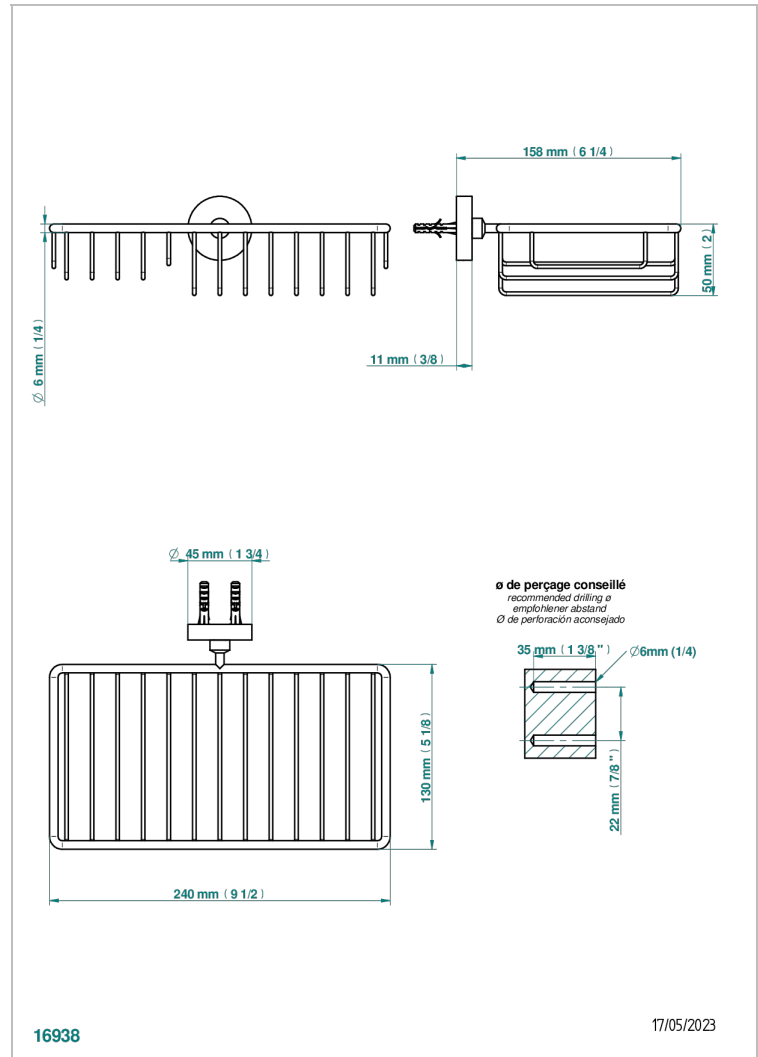

YOKO DELTA HOWLITE

G7W-2620

Jabonera mural para ducha con rosetón 240x130 mm

THG[®]
PARIS

CARACTERÍSTICAS

- Yoko Delta Howlite
- Jabonera mural para ducha con rosetón 240x130 mm

ACABADOS DISPONIBLES

Bronce claro - D01
Cerámica negra mate - D30
Cromo - A02
Cromo mate - C02
Dorado - F01
Dorado mate - F07