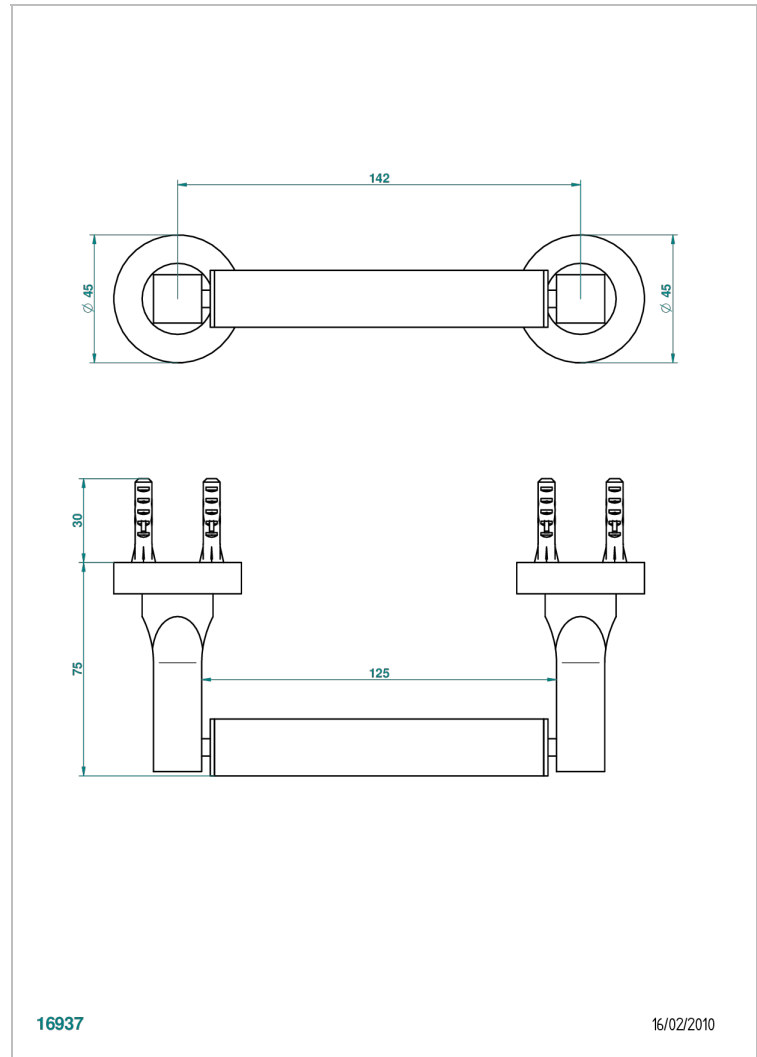

# BELUGA A MANETTES

G1U-543M

Porte-papier rouleau avec barre métallique

THG<sup>®</sup>  
PARIS