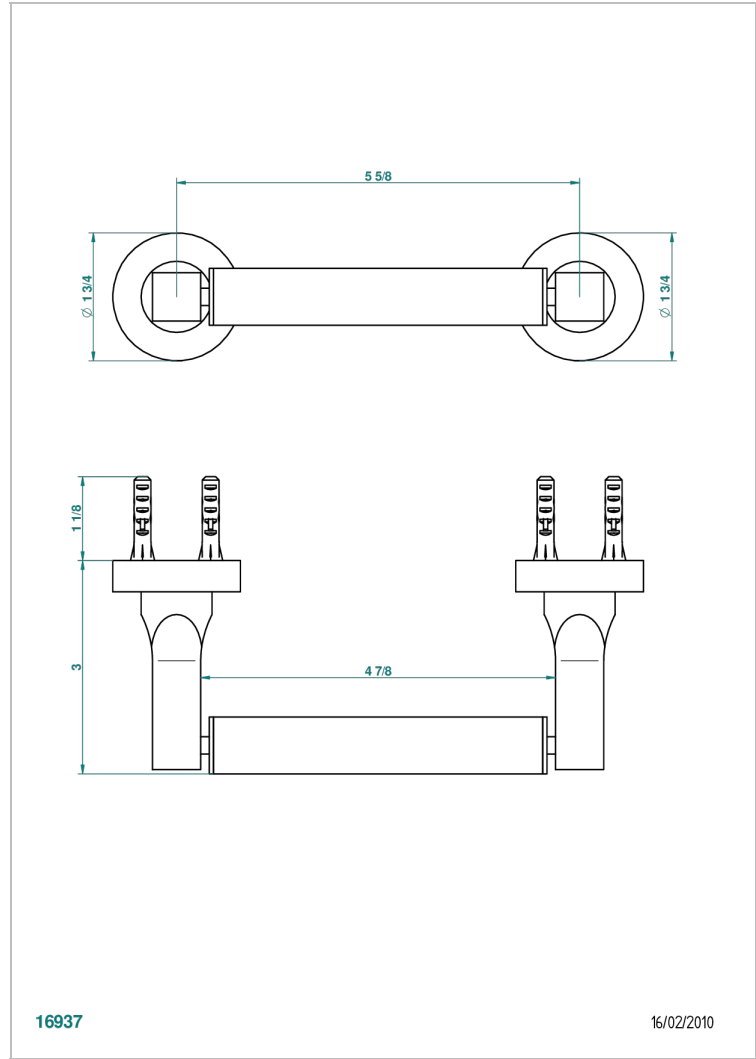

# BELUGA WITH LEVER

G1U-543M

金属杆手纸架

THG<sup>®</sup>  
PARIS

16937

16/02/2010

## 特色

- Beluga with lever
- 金属杆手纸架