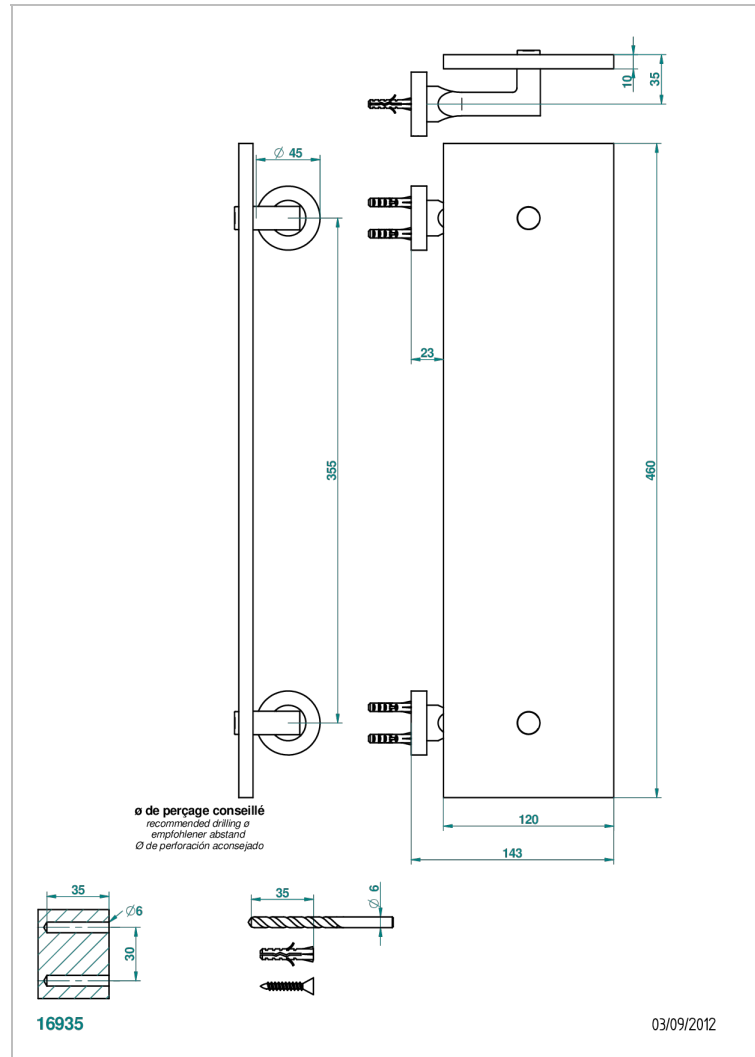

BELUGA A MANETTES

G1U-564/46

Tablette sécurité épaisseur 1cm lg 46 cm, avec supports

THG[®]
PARIS

CARACTÉRISTIQUES

- Beluga à manettes
- Tablette sécurité épaisseur 1cm lg 46 cm, avec supports

FINITIONS DISPONIBLES

Bronze clair - D01
Chromé - A02
Chromé / doré - G02
Chromé mat - C02
Doré brillant - F01
Doré mat - F07

Nickel brillant - B01
Nickel mat - C01
Noir mat céramique - D30
Or pâle - F30
Or pâle mat - F31
Pvd blush - H62