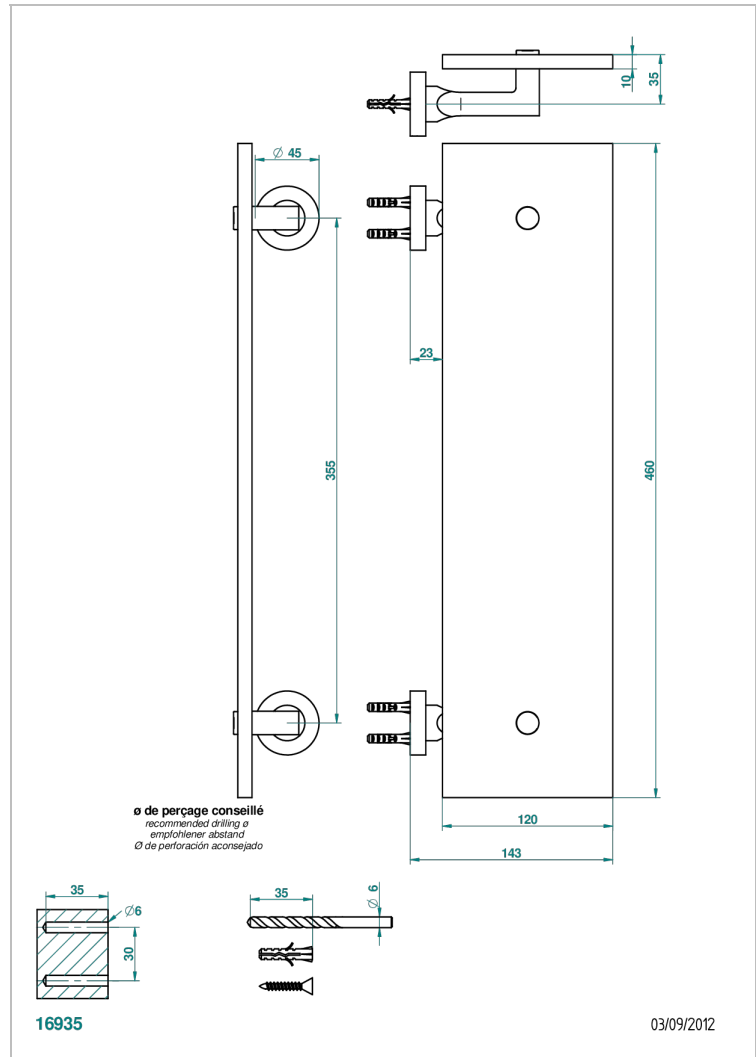

BELUGA CON MANETAS

G1U-564/46

Repisa con soportes : lg 46 cm

THG[®]
PARIS

CARACTERÍSTICAS

- Beluga con manetas
- Repisa con soportes : lg 46 cm

ACABADOS DISPONIBLES

Bronce claro - D01
Cerámica negra mate - D30
Cobre viejo mate - H07
Cromo - A02
Cromo / dorado - G02
Cromo mate - C02

Dorado - F01
Dorado mate - F07
Dorado pálido - F30
Dorado pálido mate (sin barniz) - F31
Níquel - B01
Níquel mate - C01

Níquel viejo - H28
Pvd blush - H62
Pvd blush mate - H60
Pvd color latón - H49
Pvd color latón mate - H50
Pvd color níquel - H55