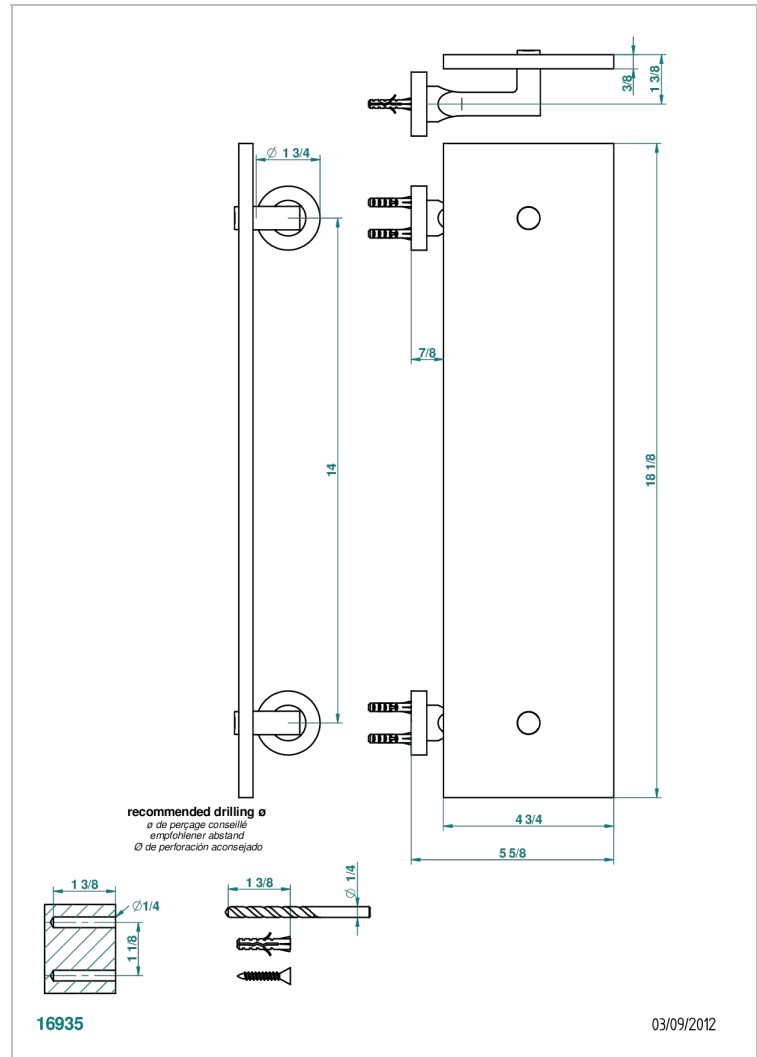

BELUGA A MANETTES

G1U-564/46

Tablette sécurité épaisseur 1cm lg 46 cm, avec supports

THG[®]
PARIS

CARACTÉRISTIQUES

- Beluga à manettes
- Tablette sécurité épaisseur 1cm lg 46 cm, avec supports

FINITIONS DISPONIBLES

Bronze clair - D01
Chromé - A02
Chromé / doré - G02
Chromé mat - C02
Doré brillant - F01
Doré mat - F07

Nickel brillant - B01
Nickel mat - C01
Noir mat céramique - D30
Or pâle - F30
Or pâle mat - F31
Pvd blush - H62