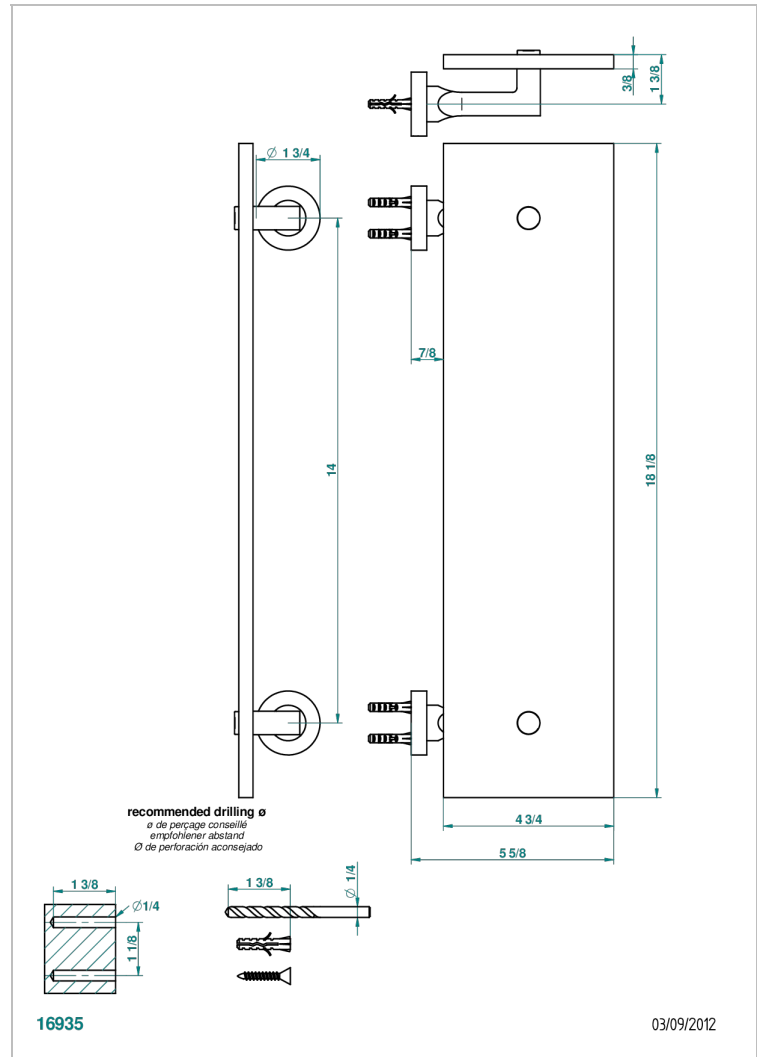

BELUGA CON MANETAS

G1U-564/46

Repisa con soportes : lg 46 cm

THG[®]
PARIS

CARACTERÍSTICAS

- Beluga con manetas
- Repisa con soportes : lg 46 cm

ACABADOS DISPONIBLES

Bronce claro - D01
Cerámica negra mate - D30
Cobre viejo mate - H07
Cromo - A02
Cromo / dorado - G02
Cromo mate - C02