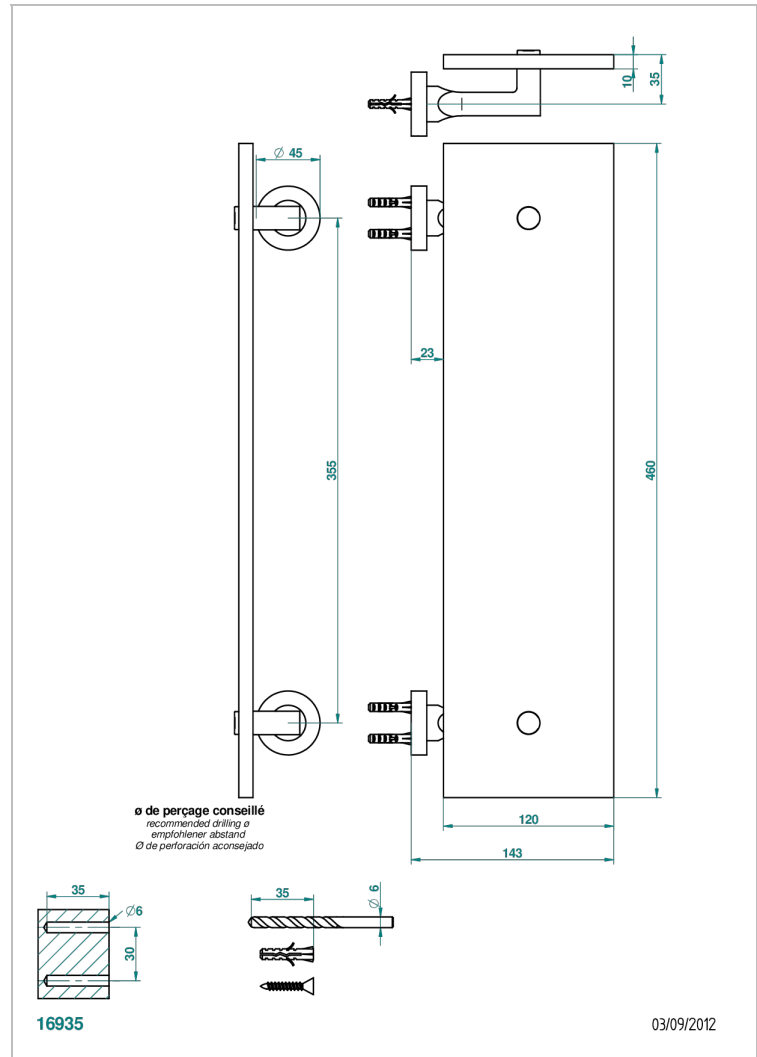

BELUGA A MANETTES

G1U-564/46

Tablette sécurité épaisseur 1cm lg 46 cm, avec supports

THG[®]
PARIS

CARACTÉRISTIQUES

- Beluga à manettes
- Tablette sécurité épaisseur 1cm lg 46 cm, avec supports

FINITIONS DISPONIBLES

Bronze clair - D01
Chromé - A02
Chromé / doré - G02
Chromé mat - C02
Doré brillant - F01
Doré mat - F07

Nickel brillant - B01
Nickel mat - C01
Noir mat céramique - D30
Or pâle - F30
Or pâle mat - F31
Pvd blush - H62