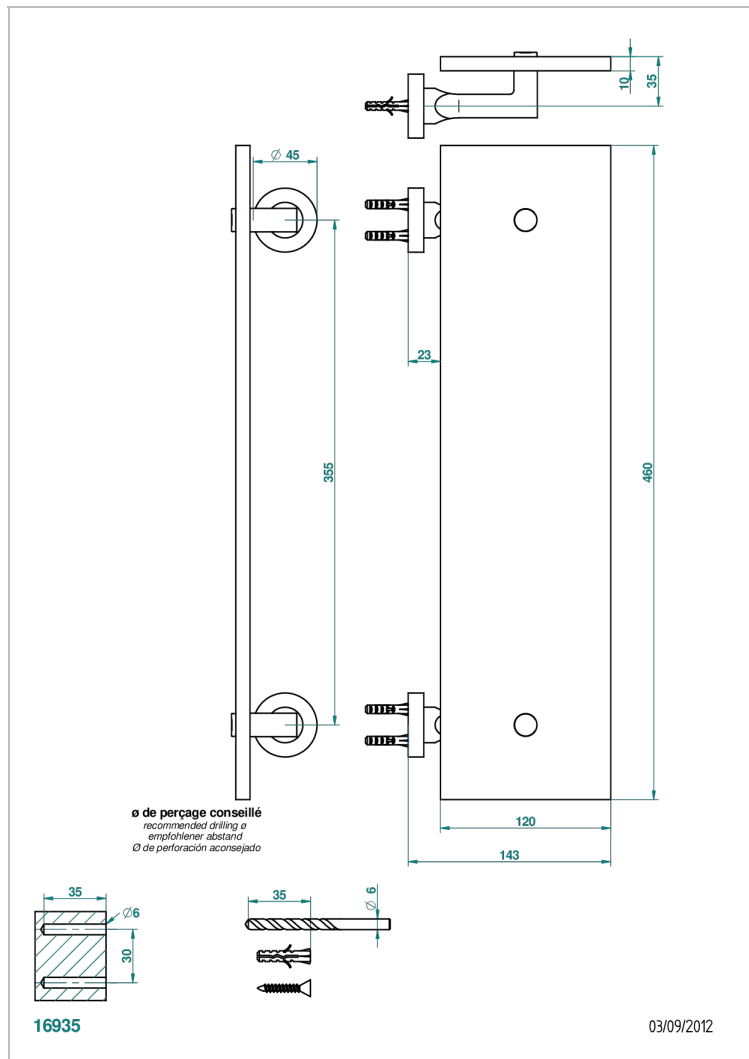

# BELUGA CON MANETAS

G1U-564/46

Repisa con soportes : lg 46 cm

THG<sup>®</sup>  
PARIS

## CARACTERÍSTICAS

- Beluga con manetas
- Repisa con soportes : lg 46 cm