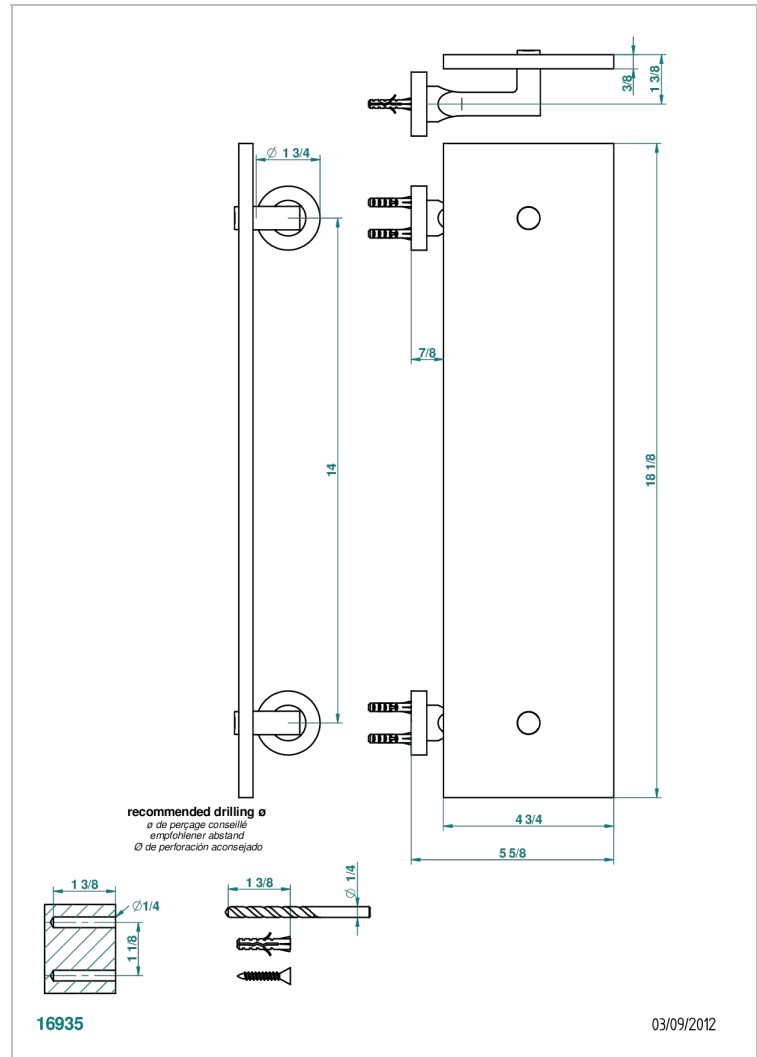

# BELUGA A MANETTES

G1U-564/46

Tablette sécurité épaisseur 1cm lg 46 cm, avec supports

THG<sup>®</sup>  
PARIS

## CARACTÉRISTIQUES

- Beluga à manettes
- Tablette sécurité épaisseur 1cm lg 46 cm, avec supports