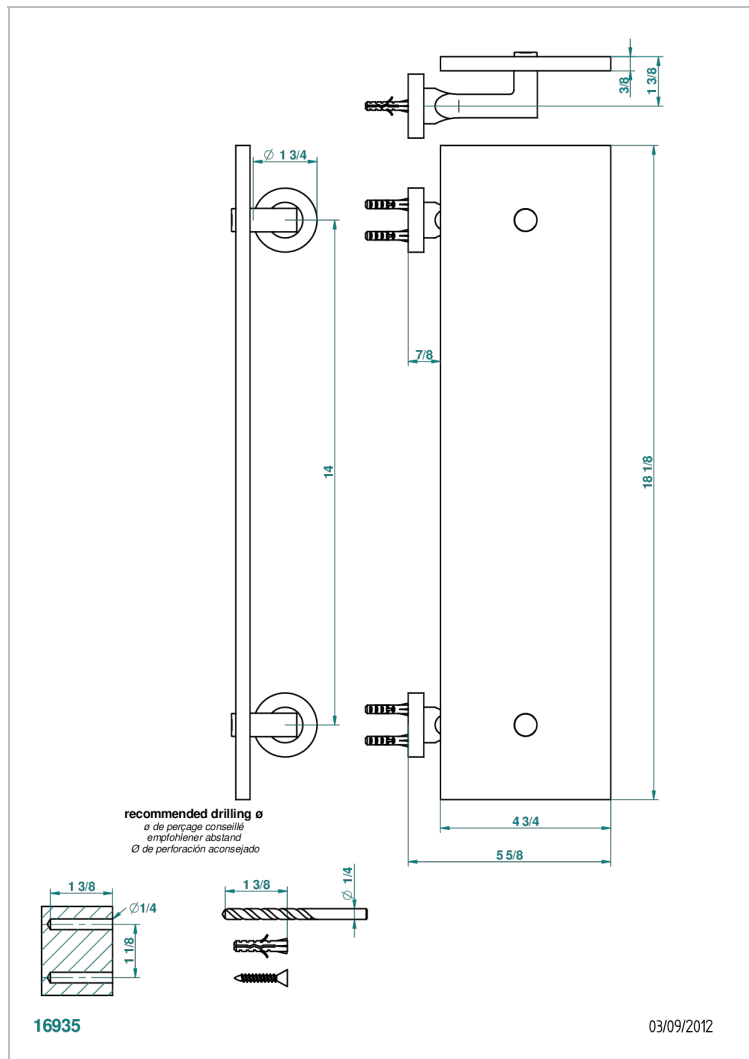

# BELUGA CON MANETAS

G1U-564/46

Repisa con soportes : lg 46 cm

## CARACTERÍSTICAS

- Beluga con manetas
- Repisa con soportes : lg 46 cm