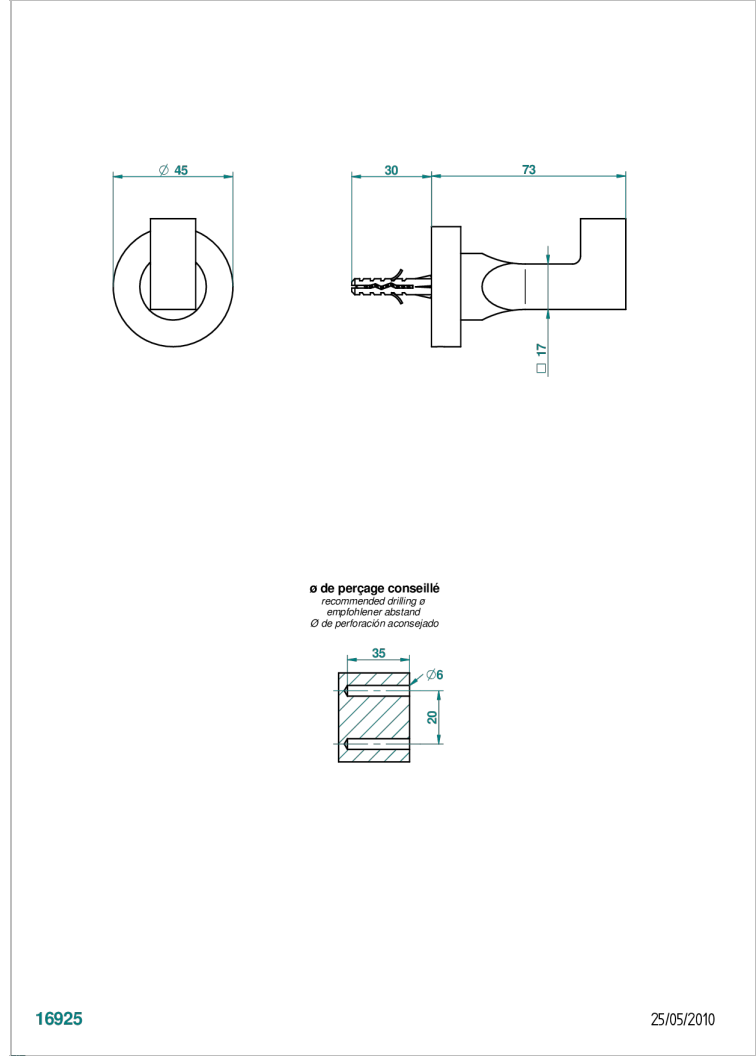

BELUGA CON MANETAS

G1U-517

Percha de baño

THG[®]
PARIS

16925

25/05/2010

CARACTERÍSTICAS

- Beluga con manetas
- Percha de baño