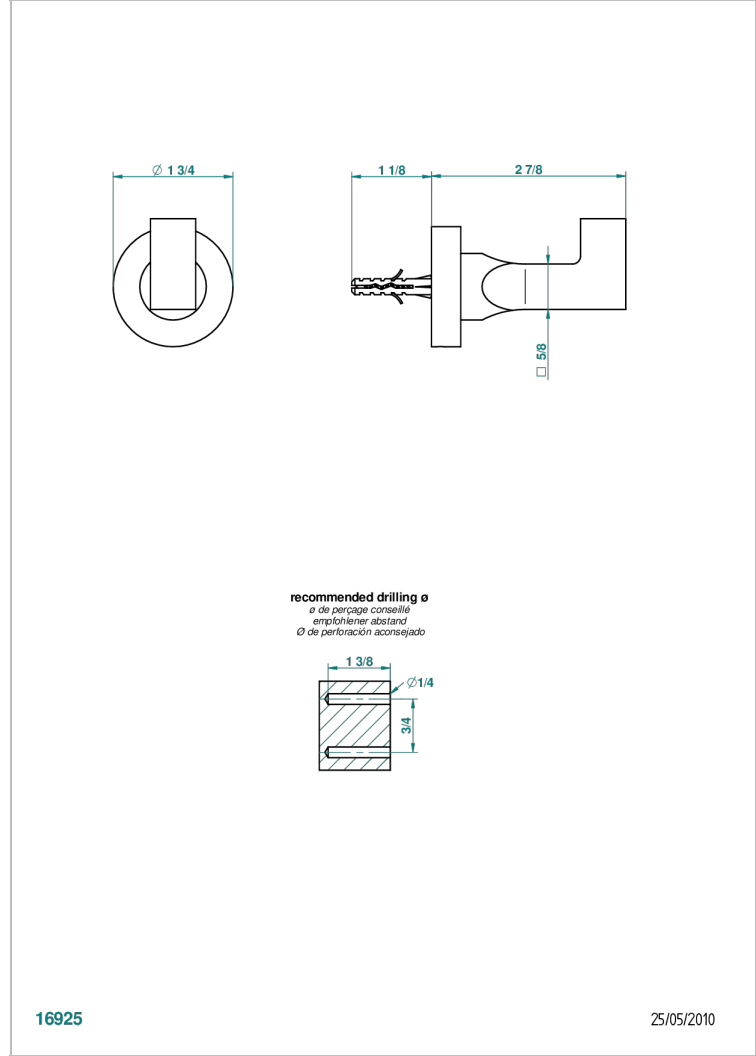

# BELUGA CON MANETAS

G1U-517

Percha de baño

THG<sup>®</sup>  
PARIS

16925

25/05/2010

## CARACTERÍSTICAS

- Beluga con manetas
- Percha de baño