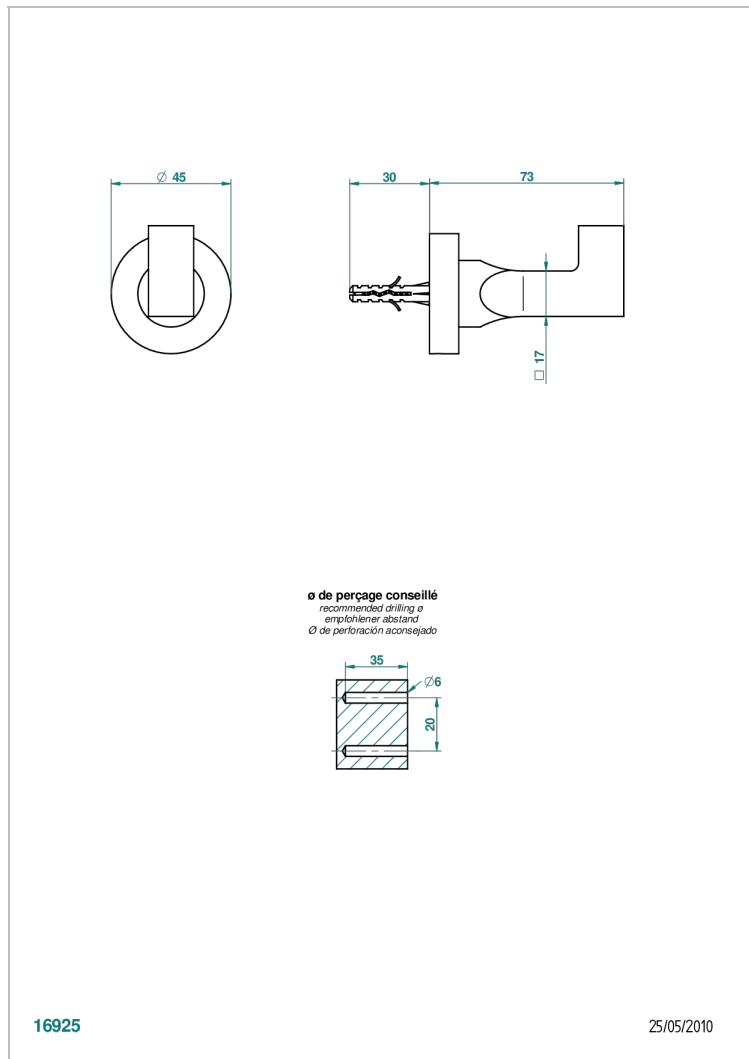

# BELUGA CON MANETAS

G1U-517

Percha de baño

THG<sup>®</sup>  
PARIS

16925

25/05/2010

## CARACTERÍSTICAS

- Beluga con manetas
- Percha de baño