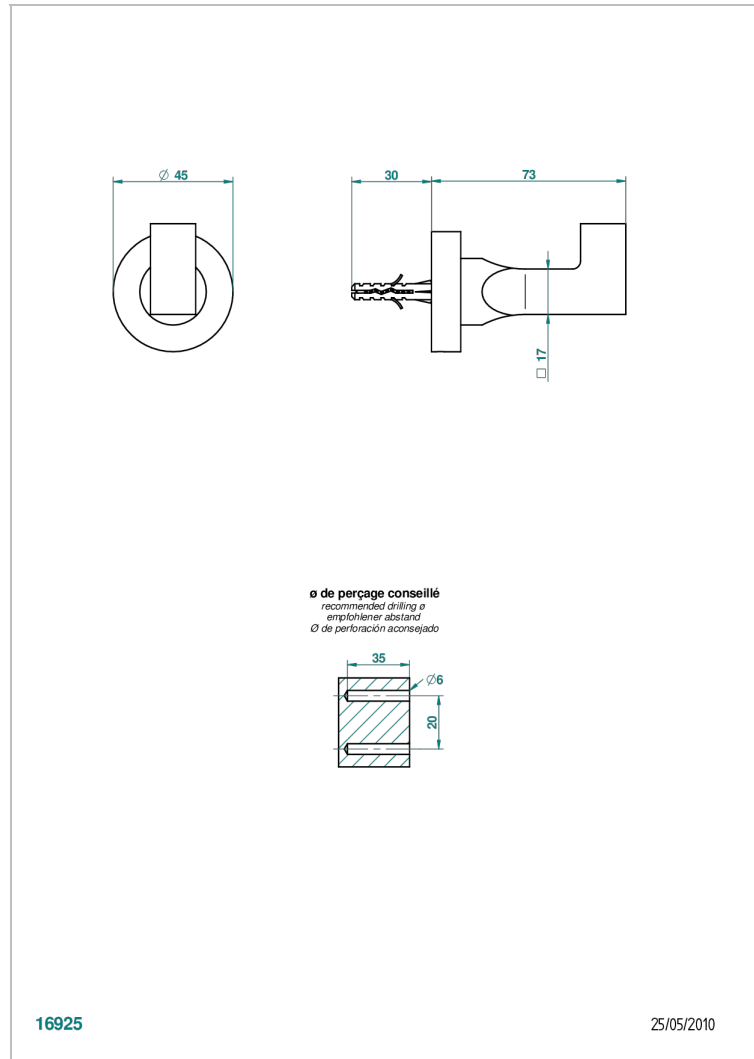

# BELUGA WITH LEVER

G1U-517

浴衣钩

THG<sup>®</sup>  
PARIS

16925

25/05/2010

## 特色

- Beluga with lever
- 浴衣钩