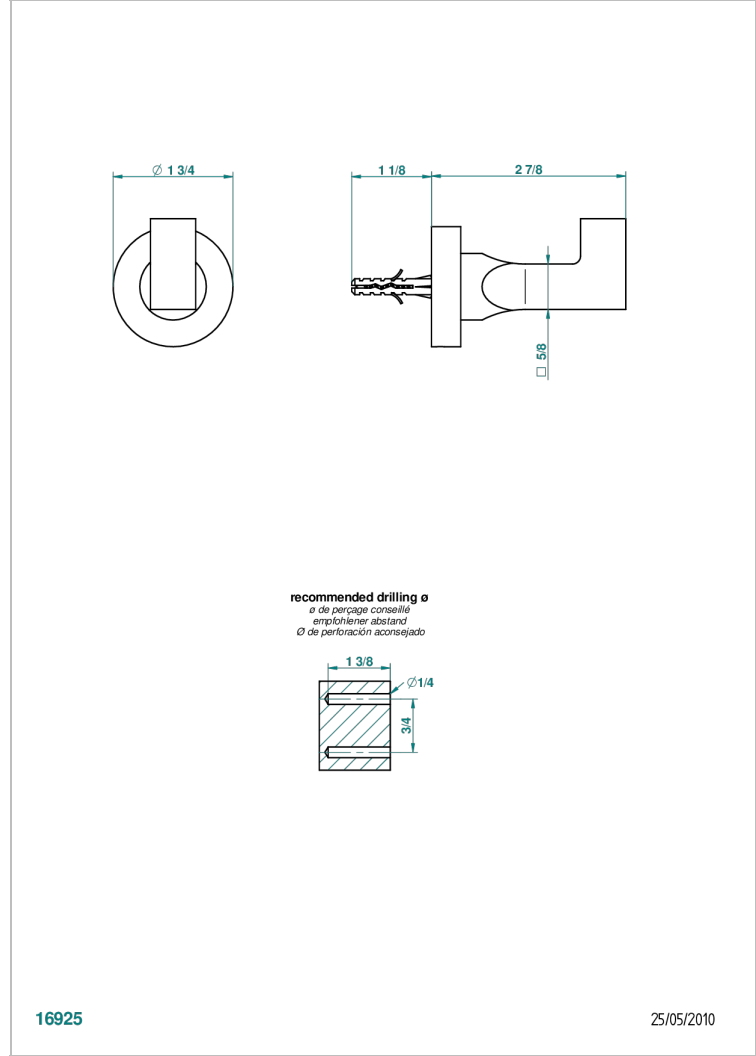

BELUGA CON MANETAS

G1U-517

Percha de baño

THG[®]
PARIS

16925

25/05/2010

CARACTERÍSTICAS

- Beluga con manetas
- Percha de baño