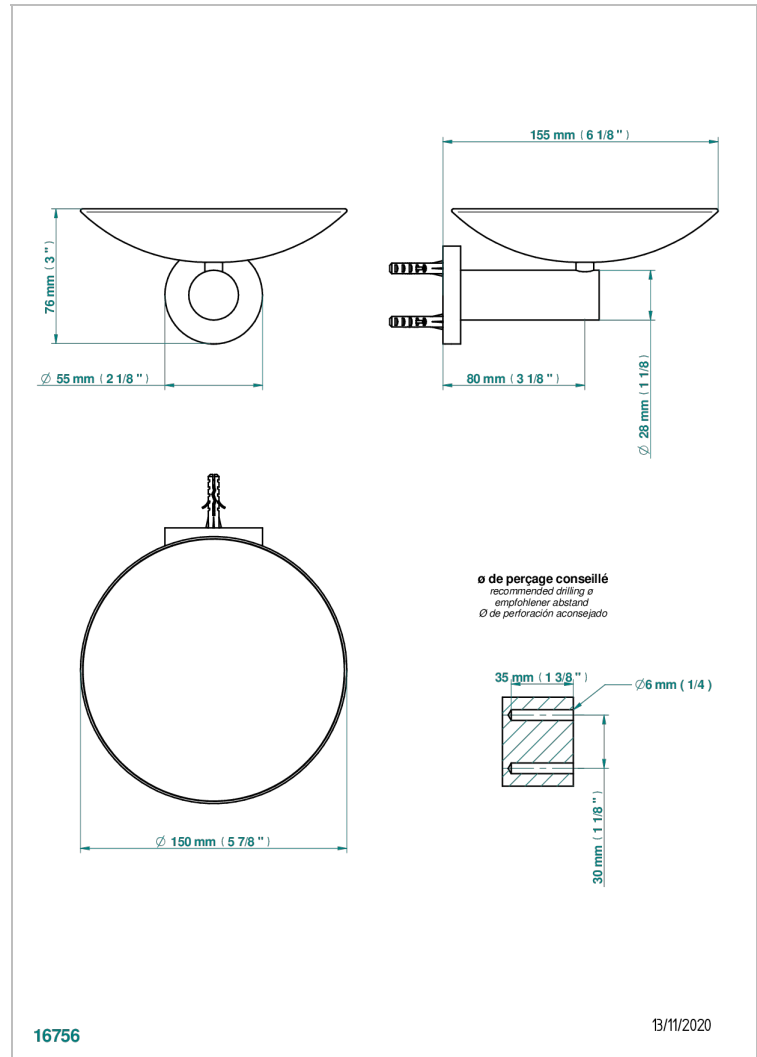

# LE 11

U2A-546GM

Wandseifenschale aus Messing, Ø 150 mm

THG<sup>®</sup>  
PARIS

## EIGENSCHAFTEN

- Le 11
- Wandseifenschale aus Messing, Ø 150 mm