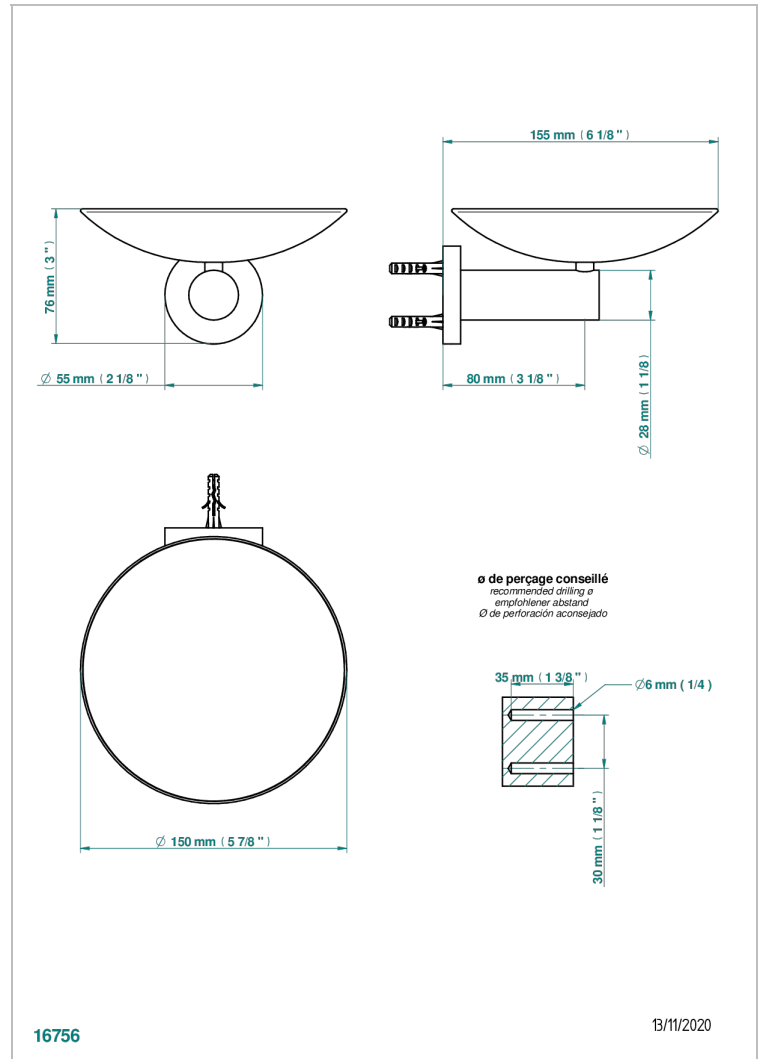

BONDI WITH LEVER

G7G-546GM

Copa mural de laton Ø 150 mm

THG[®]
PARIS

CARACTERÍSTICAS

- Bondi with lever
- Copa mural de laton Ø 150 mm

ACABADOS DISPONIBLES

Bronce claro - D01
Cerámica negra mate - D30
Cromo - A02
Cromo / dorado - G02
Cromo mate - C02
Dorado - F01