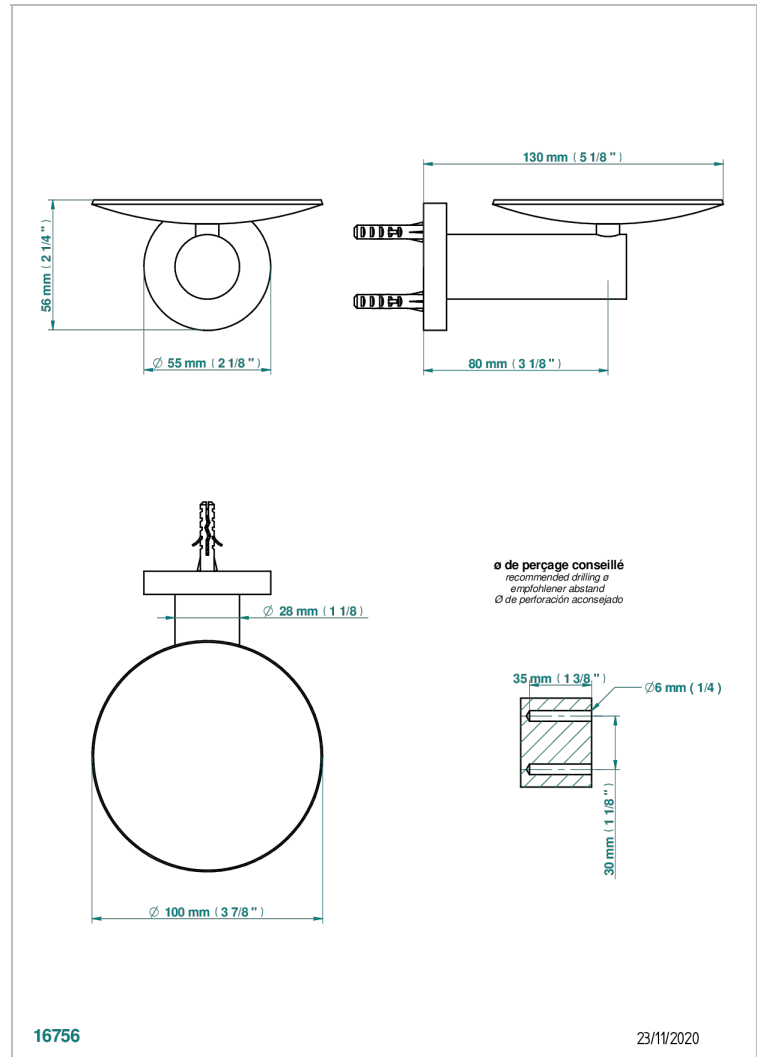

ZOOM.12

U4L-546

Coupe murale Ø100 mm

THG[®]
PARIS

CARACTÉRISTIQUES

- Zoom.12
- Coupe murale Ø100 mm

FINITIONS DISPONIBLES

Bronze clair - D01
Chromé - A02
Doré brillant - F01
Doré mat - F07
Nickel brillant - B01
Nickel mat - C01