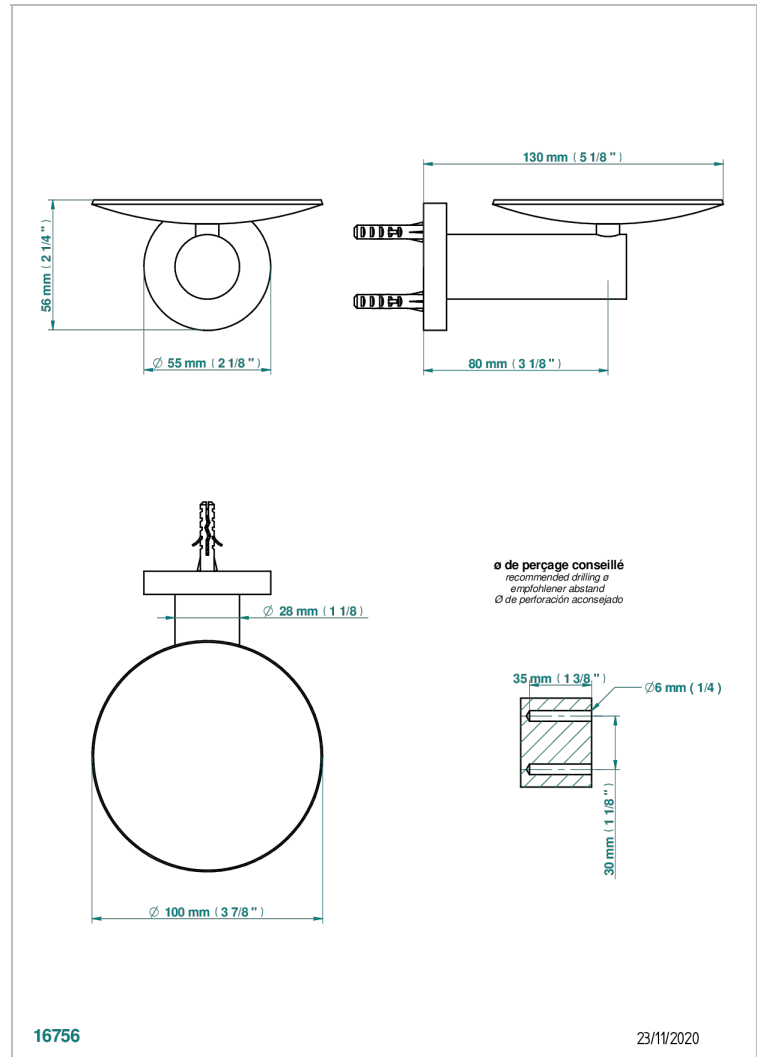

ZOOM.7

U4K-546

Coupe murale Ø100 mm

THG[®]
PARIS

CARACTÉRISTIQUES

- Zoom.7
- Coupe murale Ø100 mm

FINITIONS DISPONIBLES

Bronze clair - D01
Chromé - A02
Doré brillant - F01
Doré mat - F07
Nickel brillant - B01
Nickel mat - C01