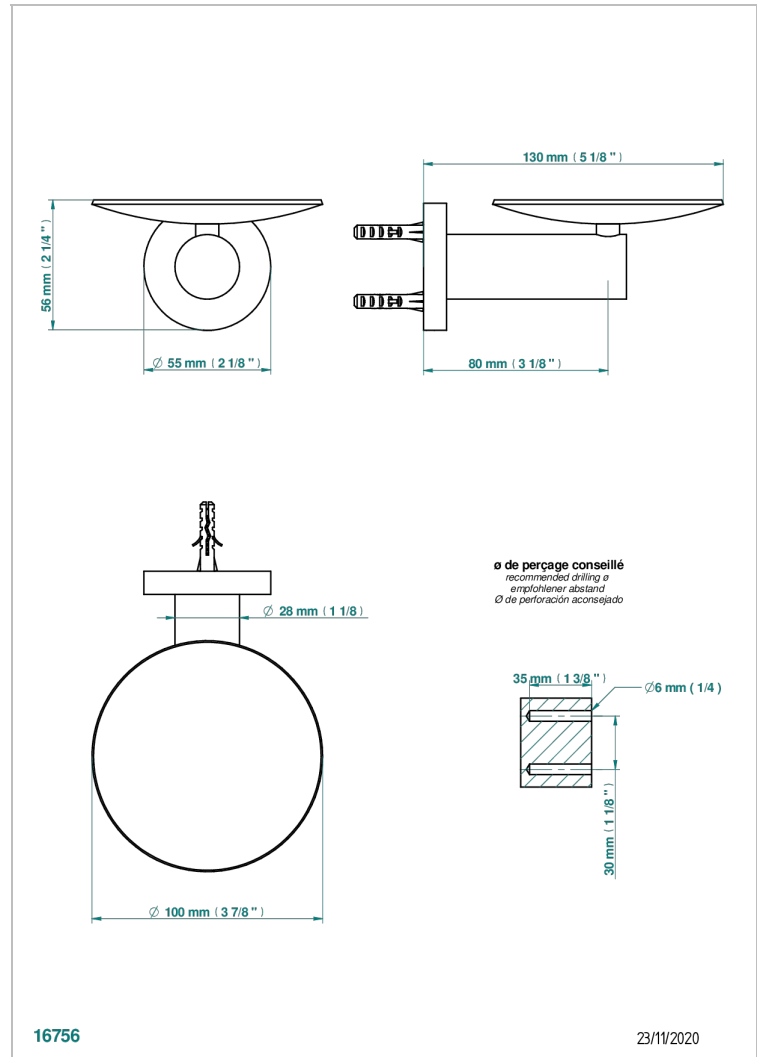

ZOOM.5

U4J-546

Coupe murale Ø100 mm

THG[®]
PARIS

CARACTÉRISTIQUES

- Zoom.5
- Coupe murale Ø100 mm

FINITIONS DISPONIBLES

Bronze clair - D01
Chromé - A02
Doré brillant - F01
Doré mat - F07
Nickel brillant - B01
Nickel mat - C01