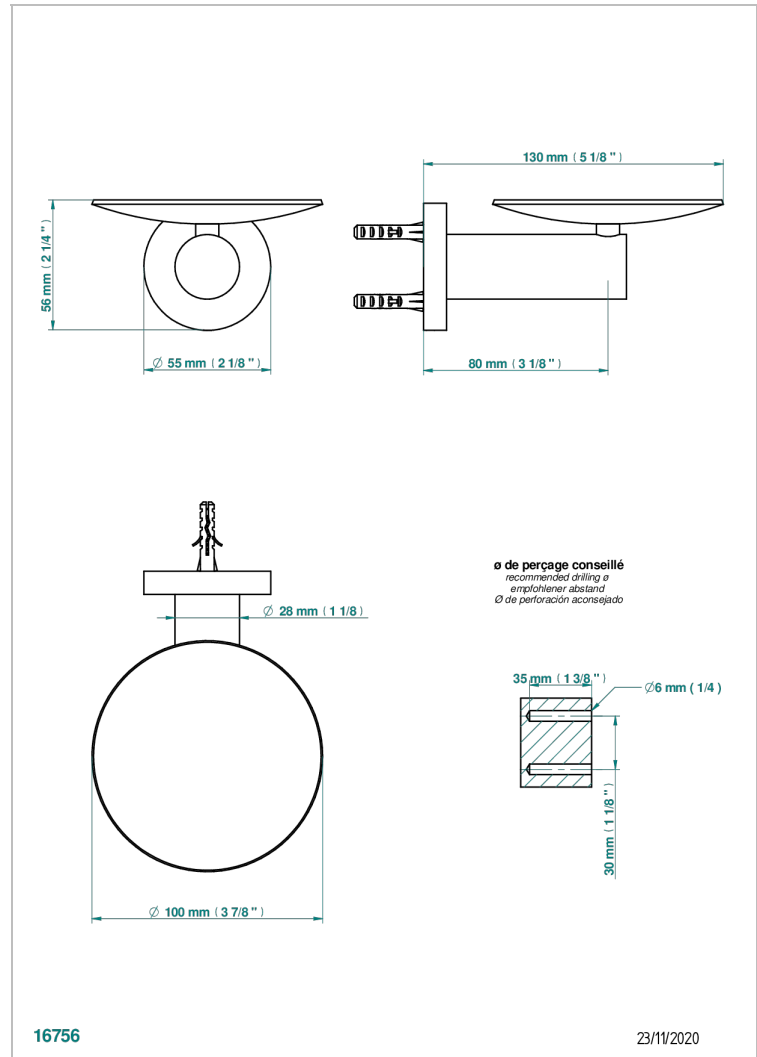

COLLECTION "O"

G4P-546

Coupe murale Ø100 mm

THG[®]
PARIS

CARACTÉRISTIQUES

- Accessoire en laiton

FINITIONS DISPONIBLES

Bronze clair - D01
Chromé - A02
Chromé / doré - G02
Chromé mat - C02
Doré brillant - F01
Doré mat - F07